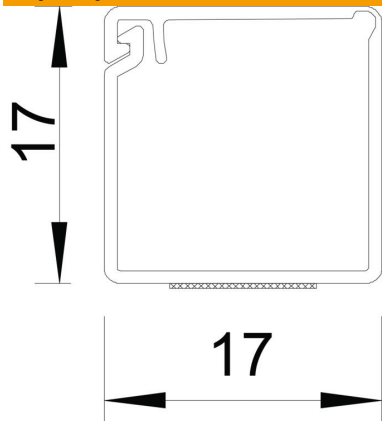

# Karta charakterystyki technicznej

Mini kanał z taśmą samoprzylepną i pokrywą z zawiasami  
MD17

Numery katalogowe: 6150292

Mini kanał z taśmą samoprzylepną i pokrywą z zawiasami.  
Po zdjęciu folii umieszczonej na spodzie, kanały WDK można przyklejać bezpośrednio do ściany.

## Dane podstawowe

Numery katalogowe	6150292
Typ	WDKMD17RW
Oznaczenie 1	Minikanał z folią przylepną
Oznaczenie 2	i górna część z zawiasami
Wytwórca	OBO
Wymiar	17x17x2000
Kolor	czysta biel; RAL 9010
Materiał	Polichlorek winylu
Najmniejsza jednostka sprzedaży	2
Jednostka opakowania	Metr
Ciężar	9 kg
Jednostka wagi	kg/100 m
Ślad węglowy CO <sub>2</sub> (GWP) od kołyski po bramę	0,1889 kg CO <sub>2</sub> e / 1 Metr

# Karta charakterystyki technicznej

Mini kanał z taśmą samoprzylepną i pokrywą z zawiasami MD17

Numery katalogowe: 6150292

## Wymiary

Długość	2 000 mm
Szerokość	17 mm
Wysokość	17 mm