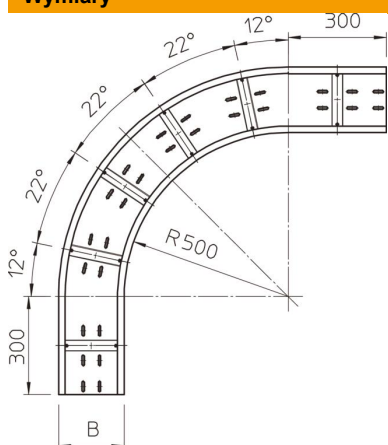

Karta charakterystyki technicznej

Łuk 90° 160 FT

Numery katalogowe: 6098746

Łuk 90°, poziomy, do wszystkich korytek kablowych szerokorozpiętościowych o wys. boku 160 mm.
Dla większej stabilizacji należy dla kształtek przewidzieć dodatkowe podpory.

St	stal
FT	cynkowane ogniowo-zanurzeniowo

Dane podstawow

Numery katalogowe	6098746
Typ	WRB 90 166 FT
Oznaczenie 1	Łuk 90°
Oznaczenie 2	do drabinek szerokorozp. 160
Wytwórca	OBO
Wymiar	160x600
Kolor	cyjan
Materiał	Stal
Powierzchnia	cynkowana metodą zanurzeniową
Norma powierzchni	DIN EN ISO 1461
Najmniejsza jednostka sprzedaży	1
Jednostka opakowania	Sztuk
Ciężar	2667 kg
Jednostka wagi	kg/100 szt.
Ślad węglowy CO2 (GWP) od kołyski po bramę	85,3874 kg CO2e / 1 Sztuka

Wymiary

Szerokość	600 mm
Wysokość	160 mm
Grubość blachy	2 mm
Wymiar B	600 mm
Wymiar R	500 mm

Karta charakterystyki technicznej

Łuk 90° 160 FT

Numery katalogowe: 6098746

Dane techniczne

Wygięcie (ką)	90°
Wersja połączenia	bez łącznika
Perforacja montażowa w dnie	tak
Rysunek otworów NATO	brak
Zmiana kierunku	poziomy
Stal nierdzewna, wytrawiana	brak
Perforacja boczna	brak
Wykonanie szerokorozpiętościowe	tak
Rodzaj złącza kablowego systemu nośnego	przykręcane