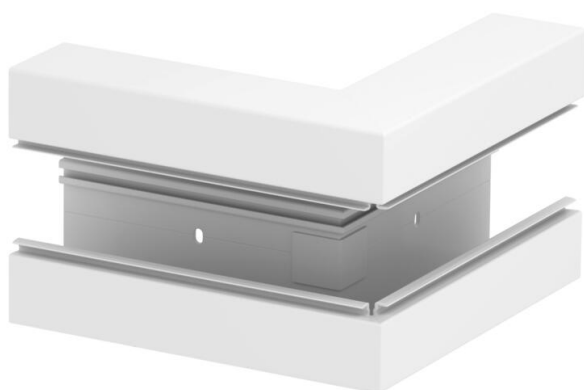

Karta charakterystyki technicznej

Naroże zewnętrzne, do kanału podparapetowego Rapid 80
typ GKH-70170
Numery katalogowe: 6114320

Naroże zewnętrzne bezhalogenowe z PC/ABS do zmiany kierunków kanałów podparapetowych GKH.

Pokrywę należy zamawiać osobno.

akrylonitryl-butadien-styren + poliwęglan

Dane podstawow

Numery katalogowe	6114320
Typ	GKH-A70170RW
Oznaczenie 1	Naroże zewnętrzne, bezhalogen.
Wytwórca	OBO
Wymiar	70x170
Kolor	czysta biel; RAL 9010
Materiał	akrylonitryl-butadien-styren + poliwęglan
Najmniejsza jednostka sprzedaży	1
Jednostka opakowania	Sztuk
Ciężar	119 kg
Jednostka wagi	kg/100 szt.
Ślad węglowy CO2 (GWP) od kołyski po bramę	6,3562 kg CO2e / 1 Sztuka

Karta charakterystyki technicznej

Naroże zewnętrzne, do kanału podparapetowego Rapid 80
typ GKH-70170
Numery katalogowe: 6114320

Wymiary

Długość	270 mm
Szerokość	170 mm
Wysokość	70 mm

Dane techniczne

Ilość pokryw	1
Wykonanie dla szerokości kanału	Podstawa 170 mm
do wysokości kanału	70 mm
Bezhalogenowy	tak
Klamra mocująca kable	brak
Łącznik kanału EÜK	brak
Rodzaj montażu pokryw	Położenie wewnętrzne
Perforacja montażowa w dnie	tak
Szerokość pokrywy	76,5 mm
Szerokość pokrywy 2	0 mm
Szerokość pokrywy 3	0 mm
Stopień ochrony	IP 30
Folia ochronna	tak
Odporność kod IK	IK08
Symetryczne	tak
Zakres temperatur maks.	90 °C
Zakres temperatur min.	-15 °C
Zakres kąta maks.	90 mm
Zakres kąta min.	90 mm