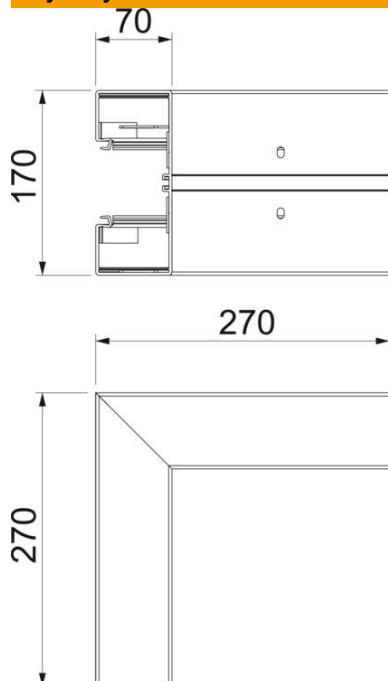

Pokrywę należy zamawiać osobno.

akrylonitryl-butadien-styren + poliwęglan

Dane podstawow

Numery katalogowe	6114320
Typ	GKH-A70170RW
Oznaczenie 1	Naroże zewnętrzne, bezhalogen.
Wytwórca	OBO
Wymiar	70x170
Kolor	czysta biel; RAL 9010
Materiał	akrylonitryl-butadien-styren + poliwęglan
Najmniejsza jednostka sprzedaży	1
Jednostka opakowania	Sztuk
Ciężar	119 kg
Jednostka wagi	kg/100 szt.
Ślad węglowy CO2 (GWP) od kołyski po bramę	6,3562 kg CO2e / 1 Sztuka

Karta charakterystyki technicznej

Naroże zewnętrzne, do kanału podparapetowego Rapid 80
typ GKH-70170
Numery katalogowe: 6114320

Wymiary

Długość	270 mm
Szerokość	170 mm
Wysokość	70 mm

Dane techniczne

Ilość pokryw	1
Wykonanie dla szerokości kanału	Podstawa 170 mm
do wysokości kanału	70 mm
Bezhalogenowy	tak
Klamra mocująca kable	brak
Łącznik kanału EÜK	brak
Rodzaj montażu pokryw	Położenie wewnętrzne
Perforacja montażowa w dnie	tak
Szerokość pokrywy	76,5 mm
Szerokość pokrywy 2	0 mm
Szerokość pokrywy 3	0 mm
Stopień ochrony	IP 30
Folia ochronna	tak
Odporność kod IK	IK08
Symetryczne	tak
Zakres temperatur maks.	90 °C
Zakres temperatur min.	-15 °C
Zakres kąta maks.	90 mm
Zakres kąta min.	90 mm