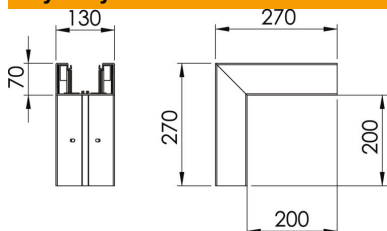

## Dane podstawow

Numery katalogowe	6114220
Typ	GKH-A70130RW
Oznaczenie 1	Naroże zewnętrzne, bezhalogen.
Wytwórca	OBO
Wymiar	70x130
Kolor	czysta biel; RAL 9010
Materiał	akrylonitryl-butadien-styren + poliwęglan
Najmniejsza jednostka sprzedaży	1
Jednostka opakowania	Sztuk
Ciężar	100 kg
Jednostka wagi	kg/100 szt.
Ślad węglowy CO2 (GWP) od kołyski po bramę	5,4236 kg CO2e / 1 Sztuka

## Wymiary

Długość	270 mm
Szerokość	130 mm
Wysokość	70 mm

## Dane techniczne

Ilość pokryw	1
Wykonanie	Podstawa
dla szerokości kanału	130 mm
do wysokości kanału	70 mm
Bezhalogenowy	tak
Klamra mocująca kable	brak
Łącznik kanału EÜK	brak
Rodzaj montażu pokryw	Położenie wewnętrzne
Perforacja montażowa w dnie	tak
Szerokość pokrywy	76,5 mm
Szerokość pokrywy 2	0 mm
Szerokość pokrywy 3	0 mm
Stopień ochrony	IP 30
Folia ochronna	tak
Odporność kod IK	IK08
Symetryczne	tak
Zakres temperatur maks.	90 °C
Zakres temperatur min.	-15 °C
Zakres kąta maks.	90 mm
Zakres kąta min.	90 mm