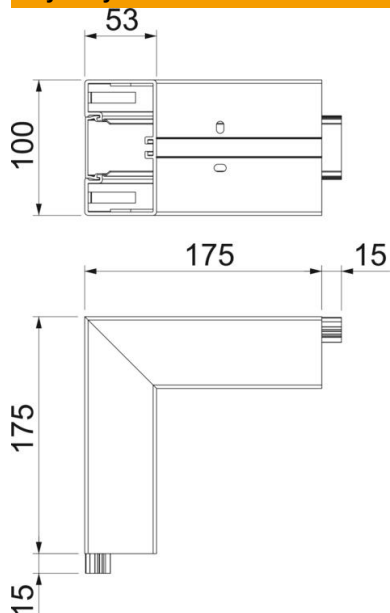

Karta charakterystyki technicznej

Naroże zewnętrzne, do kanału podparapetowego Rapid
45-2 typ GK-53100
Numery katalogowe: 6113040

Naroże zewnętrzne 90° do zmiany kierunków kanałów podparapetowych Rapid 45-2.

PVC polichlorek winylu

Dane podstawow

Numery katalogowe	6113040
Typ	GK-AS53100RW
Oznaczenie 1	Naroże zewnętrzne
Oznaczenie 2	stałe
Wytwórca	OBO
Wymiar	190x190x100
Kolor	czysta biel; RAL 9010
Materiał	Polichlorek winylu
Najmniejsza jednostka sprzedaży	1
Jednostka opakowania	Sztuk
Ciężar	40,4 kg
Jednostka wagi	kg/100 szt.
Ślad węglowy CO2 (GWP) od kołyski po bramę	1,7971 kg CO2e / 1 Sztuka

Karta charakterystyki technicznej

Naroże zewnętrzne, do kanału podparapetowego Rapid
45-2 typ GK-53100
Numery katalogowe: 6113040

Wymiary

Długość	175 mm
Szerokość	100 mm
Wysokość	53 mm

Dane techniczne

Ilość pokryw	1
Wykonanie	Podstawa i pokrywa
dla szerokości kanału	100 mm
do wysokości kanału	53 mm
Bezhalogenowy	brak
Klamra mocująca kable	brak
Łącznik kanału EÜK	brak
Rodzaj montażu pokryw	Położenie wewnętrzne
Perforacja montażowa w dnie	tak
Szerokość pokrywy	45 mm
Szerokość pokrywy 2	0 mm
Szerokość pokrywy 3	0 mm
Stopień ochrony	IP 20
Folia ochronna	tak
Odporność kod IK	IK08
Symetryczne	tak
Zakres temperatur maks.	60 °C
Zakres temperatur min.	-15 °C
Zakres kąta maks.	90 mm
Zakres kąta min.	90 mm