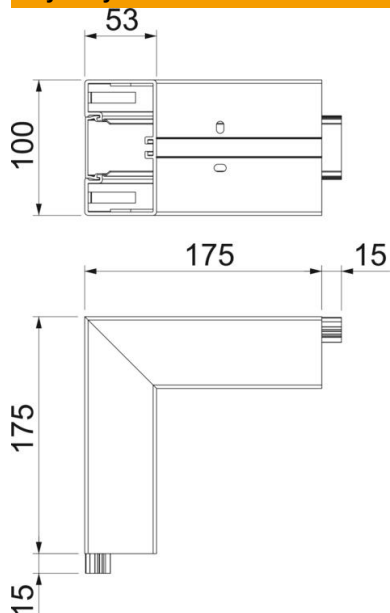

Karta charakterystyki technicznej

Naroże zewnętrzne, do kanału podparapetowego Rapid
45-2 typ GK-53100
Numery katalogowe: 6113042

Naroże zewnętrzne 90° do zmiany kierunków kanałów podparapetowych Rapid 45-2.

PVC polichlorek winylu

Dane podstawow

Numery katalogowe	6113042
Typ	GK-AS53100LGR
Oznaczenie 1	Naroże zewnętrzne
Oznaczenie 2	stałe
Wytwórca	OBO
Wymiar	190x190x100
Kolor	jasnoszary; RAL 7035
Materiał	Polichlorek winylu
Najmniejsza jednostka sprzedaży	1
Jednostka opakowania	Sztuk
Ciężar	40,4 kg
Jednostka wagi	kg/100 szt.
Ślad węglowy CO2 (GWP) od kołyski po bramę	1,2532 kg CO2e / 1 Sztuka

Karta charakterystyki technicznej

Naroże zewnętrzne, do kanału podparapetowego Rapid
45-2 typ GK-53100
Numery katalogowe: 6113042

Wymiary

Długość	175 mm
Szerokość	100 mm
Wysokość	53 mm

Dane techniczne

Ilość pokryw	1
Wykonanie	Podstawa i pokrywa
dla szerokości kanału	100 mm
do wysokości kanału	53 mm
Bezhalogenowy	brak
Klamra mocująca kable	brak
Łącznik kanału EÜK	brak
Rodzaj montażu pokryw	Położenie wewnętrzne
Perforacja montażowa w dnie	tak
Szerokość pokrywy	45 mm
Szerokość pokrywy 2	0 mm
Szerokość pokrywy 3	0 mm
Stopień ochrony	IP 20
Folia ochronna	tak
Odporność kod IK	IK08
Symetryczne	tak
Zakres temperatur maks.	60 °C
Zakres temperatur min.	-15 °C
Zakres kąta maks.	90 mm
Zakres kąta min.	90 mm