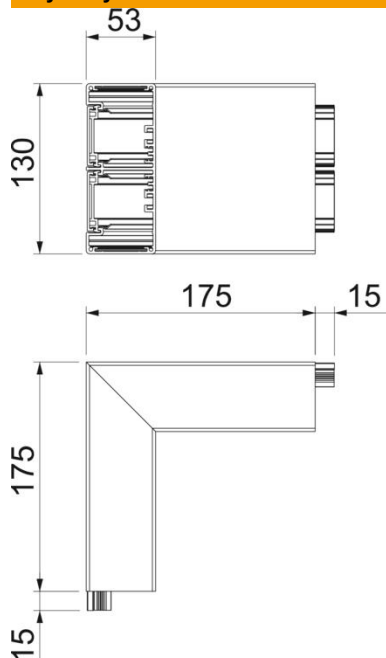

Karta charakterystyki technicznej

Naroże zewnętrzne, do kanału podparapetowego Rapid
45-2 typ GA-53130
Numery katalogowe: 6112510

Naroże zewnętrzne 90° do zmiany kierunków kanałów Rapid 45-2 GA ...

Wskazówka:

W eloksydowanych kanałach podparapetowych z aluminium mogą występować niewielkie różnice odcieni, związane z właściwościami materiału i technologią (zgodnie DIN 17611). Osprzęt o rozmiarze 45 mm można zatrzaskiwać bezpośrednio w profilu kanału. W przypadku stosowania kształtek z PC/ABS ze względu na różne materiały mogą być widoczne różnice w odcieniach.

Alu aluminium

Dane podstawow

Numery katalogowe	6112510
Typ	GA-AS53130RW
Oznaczenie 1	Naroże zewnętrzne
Oznaczenie 2	Alu, stałe
Wytwórca	OBO
Wymiar	53x130x175
Kolor	czysta biel; RAL 9010
Materiał	aluminium
Najmniejsza jednostka sprzedaży	1
Jednostka opakowania	Sztuk
Ciężar	117,7 kg
Jednostka wagi	kg/100 szt.
Ślad węglowy CO2 (GWP) od kołyski po bramę	15,3846 kg CO2e / 1 Sztuka

Karta charakterystyki technicznej

Naroże zewnętrzne, do kanału podparapetowego Rapid
45-2 typ GA-53130
Numery katalogowe: 6112510

Wymiary

Długość	175 mm
Szerokość	130 mm
Wysokość	53 mm

Dane techniczne

Ilość pokryw	2
Wykonanie	Podstawa i pokrywa
dla szerokości kanału	130 mm
do wysokości kanału	53 mm
Bezhalogenowy	tak
Klamra mocująca kable	brak
Łącznik kanału EÜK	brak
Rodzaj montażu pokryw	Położenie wewnętrzne
Perforacja montażowa w dnie	brak
Szerokość pokrywy	45 mm
Szerokość pokrywy 2	45 mm
Stopień ochrony	IP 20
Folia ochronna	tak
Odporność kod IK	IK10
Symetryczne	tak
Zakres temperatur maks.	60 °C
Zakres temperatur min.	-15 °C
Zakres kąta min.	90 mm