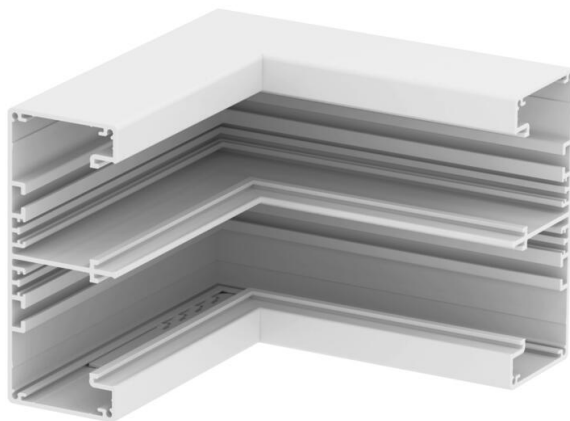

# Karta charakterystyki technicznej

Naroże wewnętrzne, do kanału podparapetowego Rapid  
45-2 typ GA-53130  
Numery katalogowe: 6112520

Naroże wewnętrzne 90° do zmiany kierunków kanałów Rapid 45-2 GA ...

#### Wskazówka:

W eloksydowanych kanałach podparapetowych z aluminium mogą występować niewielkie różnice odcieni, związane z właściwościami materiału i technologią (zgodnie DIN 17611). Osprzęt o rozmiarze 45 mm można zatrzaskiwać bezpośrednio w profilu kanału. W przypadku stosowania kształtek z PC/ABS ze względu na różne materiały mogą być widoczne różnice w odcieniach.

#### Dane podstawow

Numery katalogowe	6112520
Typ	GA-IS53130RW
Oznaczenie 1	Naroże wewnętrzne
Oznaczenie 2	Alu, stałe
Wytwórca	OBO
Wymiar	53x130x175
Kolor	czysta biel; RAL 9010
Materiał	aluminium
Najmniejsza jednostka sprzedaży	1
Jednostka opakowania	Sztuk
Ciężar	89,2 kg
Jednostka wagi	kg/100 szt.
Ślad węglowy CO2 (GWP) od kołyski po bramę	11,3972 kg CO2e / 1 Sztuka

## Wymiary

Długość	175 mm
Szerokość	130 mm
Wysokość	53 mm