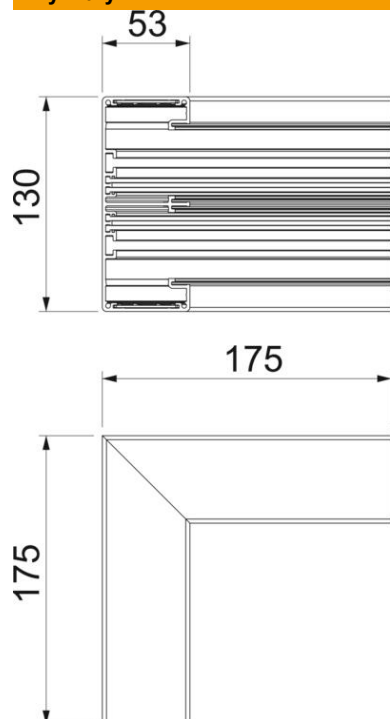

#### Dane podstawow

Numery katalogowe	6112520
Typ	GA-IS53130RW
Oznaczenie 1	Naroże wewnętrzne
Oznaczenie 2	Alu, stałe
Wytwórca	OBO
Wymiar	53x130x175
Kolor	czysta biel; RAL 9010
Materiał	aluminium
Najmniejsza jednostka sprzedaży	1
Jednostka opakowania	Sztuk
Ciężar	89,2 kg
Jednostka wagi	kg/100 szt.
Ślad węglowy CO2 (GWP) od kołyski po bramę	11,3972 kg CO2e / 1 Sztuka

# Karta charakterystyki technicznej

Naroże wewnętrzne, do kanału podparapetowego Rapid

45-2 typ GA-53130

Numery katalogowe: 6112520

## Wymiary

Długość	175 mm
Szerokość	130 mm
Wysokość	53 mm

## Dane techniczne

Ilość pokryw	2
Wykonanie	Podstawa
Kształt	symetryczne
do wymiaru kanału	53 x 130 mm
dla szerokości kanału	130 mm
do wysokości kanału	53 mm
Bezhalogenowy	tak
Klamra mocująca kable	brak
Łącznik kanału EÜK	brak
Rodzaj montażu pokryw	Położenie wewnętrzne
Perforacja montażowa w dnie	brak
Szerokość pokrywy	45 mm
Szerokość pokrywy 2	45 mm
Stopień ochrony	IP 20
Folia ochronna	tak
Odporność kod IK	IK10
Zakres temperatur maks.	60 °C
Zakres temperatur min.	-15 °C
Zakres kąta min.	90 mm