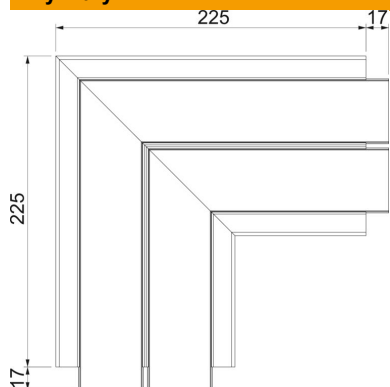

#### Wskazówka:

W eloksydowanych kanałach podparapetowych z aluminium mogą występować niewielkie różnice odcieni, związane z właściwościami materiału i technologią (zgodnie DIN 17611). Osprzęt o rozmiarze 45 mm można zatrzaskiwać bezpośrednio w profilu kanału. W przypadku stosowania kształtek z PC/ABS ze względu na różne materiały mogą być widoczne różnice w odcieniach.

#### Dane podstawow

Numery katalogowe	6112530
Typ	GA-FS53130RW
Oznaczenie 1	Naroże płaskie
Oznaczenie 2	Alu, stałe
Wytwórca	OBO
Wymiar	53x130x225
Kolor	czysta biel; RAL 9010
Materiał	aluminium
Najmniejsza jednostka sprzedaży	1
Jednostka opakowania	Sztuk
Ciężar	119,9 kg
Jednostka wagi	kg/100 szt.
Ślad węglowy CO <sub>2</sub> (GWP) od kołyski po bramę	17,4961 kg CO <sub>2</sub> e / 1 Sztuka

## Wymiary

Długość	225 mm
Szerokość	130 mm
Wysokość	53 mm

## Dane techniczne

Ilość pokryw	2
Wykonanie	Podstawa i pokrywa
dla szerokości kanału	130 mm
do wysokości kanału	53 mm
Bezhalogenowy	tak
Klamra mocująca kable	brak
Łącznik kanału EÜK	brak
Rodzaj montażu pokryw	Położenie wewnętrzne
Perforacja montażowa w dnie	brak
Szerokość pokrywy	45 mm
Szerokość pokrywy 2	45 mm
Zmiana kierunku	pionowy, wznoszący/opadający
Stopień ochrony	IP 20
Folia ochronna	tak
Odporność kod IK	IK10
Symetryczne	tak
Zakres temperatur maks.	60 °C
Zakres temperatur min.	-15 °C
Zakres kąta min.	90 mm