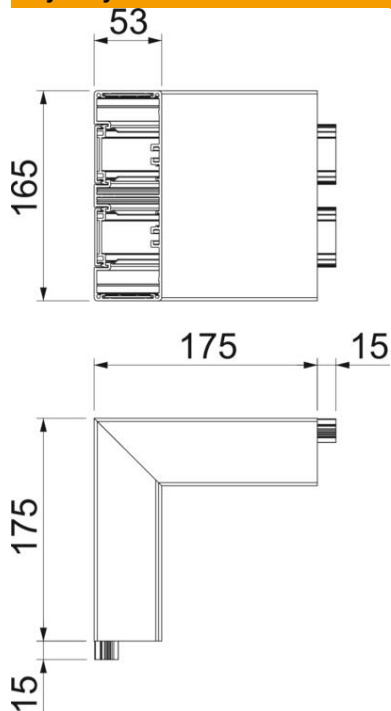

Wskazówka:

W eloksydowanych kanałach podparapetowych z aluminium mogą występować niewielkie różnice odcieni, związane z właściwościami materiału i technologią (zgodnie DIN 17611). Osprzęt o rozmiarze 45 mm można zatrzaskiwać bezpośrednio w profilu kanału. W przypadku stosowania kształtek z PC/ABS ze względu na różne materiały mogą być widoczne różnice w odcieniach.

## Dane podstawow

Numery katalogowe	6112610
Typ	GA-AS53165RW
Oznaczenie 1	Naroże zewnętrzne
Oznaczenie 2	Alu, stałe
Wytwórca	OBO
Wymiar	53x165x175
Kolor	czysta biel; RAL 9010
Materiał	aluminium
Najmniejsza jednostka sprzedaży	1
Jednostka opakowania	Sztuk
Ciężar	114,2 kg
Jednostka wagi	kg/100 szt.
Ślad węglowy CO <sub>2</sub> (GWP) od kołyski po bramę	17,4479 kg CO <sub>2</sub> e / 1 Sztuka

## Wymiary

Długość	175 mm
Szerokość	165 mm
Wysokość	53 mm

## Dane techniczne

Ilość pokryw	2
Wykonanie	Podstawa i pokrywa
dla szerokości kanału	165 mm
do wysokości kanału	53 mm
Bezhalogenowy	tak
Klamra mocująca kable	brak
Łącznik kanału EÜK	brak
Rodzaj montażu pokryw	Położenie wewnętrzne
Perforacja montażowa w dnie	brak
Szerokość pokrywy	45 mm
Szerokość pokrywy 2	45 mm
Stopień ochrony	IP 20
Folia ochronna	tak
Odporność kod IK	IK10
Symetryczne	tak
Zakres temperatur maks.	60 °C
Zakres temperatur min.	-15 °C
Zakres kąta min.	90 mm