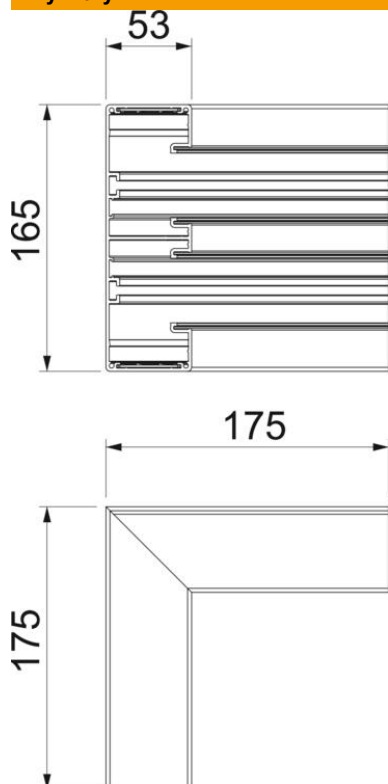

Karta charakterystyki technicznej

Naroże wewnętrzne, do kanału podparapetowego Rapid
45-2 typ GA-53165
Numery katalogowe: 6112620

Naroże wewnętrzne 90° do zmiany kierunków kanałów Rapid 45-2 GA ...

Wskazówka:

W eloksydowanych kanałach podparapetowych z aluminium mogą występować niewielkie różnice odcieni, związane z właściwościami materiału i technologią (zgodnie DIN 17611). Osprzęt o rozmiarze 45 mm można zatrzaskiwać bezpośrednio w profilu kanału. W przypadku stosowania kształtek z PC/ABS ze względu na różne materiały mogą być widoczne różnice w odcieniach.

Alu aluminium

Dane podstawow

Numery katalogowe	6112620
Typ	GA-IS53165RW
Oznaczenie 1	Naroże wewnętrzne
Oznaczenie 2	Alu, stałe
Wytwórca	OBO
Wymiar	53x165x175
Kolor	czysta biel; RAL 9010
Materiał	aluminium
Najmniejsza jednostka sprzedaży	1
Jednostka opakowania	Sztuk
Ciężar	100,1 kg
Jednostka wagi	kg/100 szt.
Ślad węglowy CO2 (GWP) od kołyski po bramę	13,4058 kg CO2e / 1 Sztuka

Karta charakterystyki technicznej

Naroże wewnętrzne, do kanału podparapetowego Rapid
45-2 typ GA-53165
Numery katalogowe: 6112620

Wymiary

Długość	175 mm
Szerokość	165 mm
Wysokość	53 mm

Dane techniczne

Ilość pokryw	2
Wykonanie	Podstawa
Kształt	symetryczne
do wymiaru kanału	53 x 165 mm
dla szerokości kanału	165 mm
do wysokości kanału	53 mm
Bezhalogenowy	tak
Klamra mocująca kable	brak
Łącznik kanału EÜK	brak
Rodzaj montażu pokryw	Położenie wewnętrzne
Perforacja montażowa w dnie	brak
Szerokość pokrywy	45 mm
Szerokość pokrywy 2	45 mm
Stopień ochrony	IP 20
Folia ochronna	tak
Odporność kod IK	IK10
Zakres temperatur maks.	60 °C
Zakres temperatur min.	-15 °C
Zakres kąta min.	90 mm