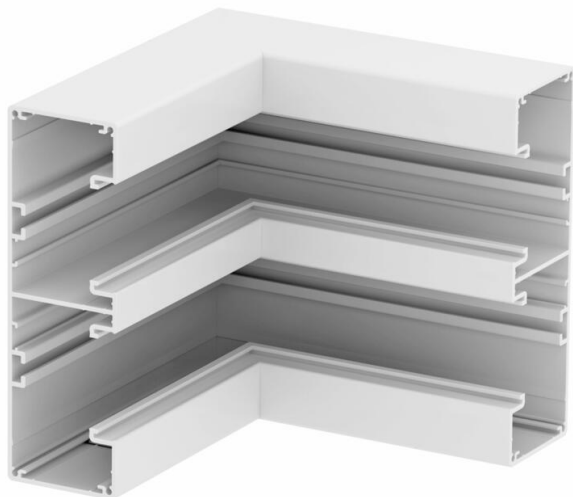

Karta charakterystyki technicznej

Naroże wewnętrzne, do kanału podparapetowego Rapid
45-2 typ GA-53165
Numery katalogowe: 6112620

Naroże wewnętrzne 90° do zmiany kierunków kanałów Rapid 45-2 GA ...

Wskazówka:

W eloksydowanych kanałach podparapetowych z aluminium mogą występować niewielkie różnice odcieni, związane z właściwościami materiału i technologią (zgodnie DIN 17611). Osprzęt o rozmiarze 45 mm można zatrzaskiwać bezpośrednio w profilu kanału. W przypadku stosowania kształtek z PC/ABS ze względu na różne materiały mogą być widoczne różnice w odcieniach.

Alu aluminium

Dane podstawow

Numery katalogowe	6112620
Typ	GA-IS53165RW
Oznaczenie 1	Naroże wewnętrzne
Oznaczenie 2	Alu, stałe
Wytwórca	OBO
Wymiar	53x165x175
Kolor	czysta biel; RAL 9010
Materiał	aluminium
Najmniejsza jednostka sprzedaży	1
Jednostka opakowania	Sztuk
Ciężar	100,1 kg
Jednostka wagi	kg/100 szt.
Ślad węglowy CO2 (GWP) od kołyski po bramę	13,4058 kg CO2e / 1 Sztuka

Karta charakterystyki technicznej

Naroże wewnętrzne, do kanału podparapetowego Rapid
45-2 typ GA-53165
Numery katalogowe: 6112620

Wymiary

Długość	175 mm
Szerokość	165 mm
Wysokość	53 mm

Dane techniczne

Ilość pokryw	2
Wykonanie	Podstawa
Kształt	symetryczne
do wymiaru kanału	53 x 165 mm
dla szerokości kanału	165 mm
do wysokości kanału	53 mm
Bezhalogenowy	tak
Klamra mocująca kable	brak
Łącznik kanału EÜK	brak
Rodzaj montażu pokryw	Położenie wewnętrzne
Perforacja montażowa w dnie	brak
Szerokość pokrywy	45 mm
Szerokość pokrywy 2	45 mm
Stopień ochrony	IP 20
Folia ochronna	tak
Odporność kod IK	IK10
Zakres temperatur maks.	60 °C
Zakres temperatur min.	-15 °C
Zakres kąta min.	90 mm