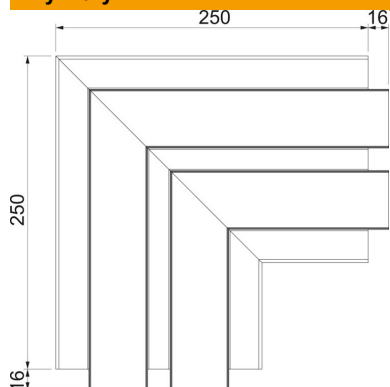

Karta charakterystyki technicznej

Naroże płaskie, do kanału podparapetowego Rapid 45-2 typ
GA-53165

Numery katalogowe: 6112630

Naroże płaskie do zmiany kierunków kanałów podparapetowych Rapid 45-2 GA..

Wskazówka:

W eloksydowanych kanałach podparapetowych z aluminium mogą występować niewielkie różnice odcieni, związane z właściwościami materiału i technologią (zgodnie DIN 17611). Osprzęt o rozmiarze 45 mm można zatrzaskiwać bezpośrednio w profilu kanału. W przypadku stosowania kształtek z PC/ABS ze względu na różne materiały mogą być widoczne różnice w odcieniach.

Alu aluminium

Dane podstawow

Numery katalogowe	6112630
Typ	GA-FS53165RW
Oznaczenie 1	Naroże płaskie
Oznaczenie 2	Alu, stałe
Wytwórca	OBO
Wymiar	53x165x250
Kolor	czysta biel; RAL 9010
Materiał	aluminium
Najmniejsza jednostka sprzedaży	1
Jednostka opakowania	Sztuk
Ciężar	121,9 kg
Jednostka wagi	kg/100 szt.
Ślad węglowy CO2 (GWP) od kołyski po bramę	20,1046 kg CO2e / 1 Sztuka

Karta charakterystyki technicznej

Naroże płaskie, do kanału podparapetowego Rapid 45-2 typ
GA-53165

Numery katalogowe: 6112630

Wymiary

Długość	250 mm
Szerokość	165 mm
Wysokość	53 mm

Dane techniczne

Ilość pokryw	2
Wykonanie	Podstawa i pokrywa
dla szerokości kanału	165 mm
do wysokości kanału	53 mm
Bezhalogenowy	tak
Klamra mocująca kable	brak
Łącznik kanału EÜK	brak
Rodzaj montażu pokryw	Położenie wewnętrzne
Perforacja montażowa w dnie	brak
Szerokość pokrywy	45 mm
Szerokość pokrywy 2	45 mm
Zmiana kierunku	pionowy, wznoszący/opadający
Stopień ochrony	IP 20
Folia ochronna	tak
Odporność kod IK	IK10
Symetryczne	tak
Zakres temperatur maks.	60 °C
Zakres temperatur min.	-15 °C
Zakres kąta min.	90 mm