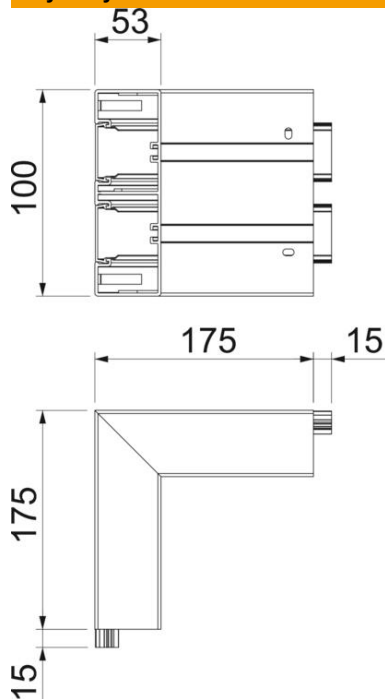

Karta charakterystyki technicznej

Naroże zewnętrzne, do kanału podparapetowego Rapid
45-2 typ GK-53165
Numery katalogowe: 6113410

Naroże zewnętrzne 90° do zmiany kierunków kanałów podparapetowych Rapid 45-2.

PVC polichlorek winylu

Dane podstawow

Numery katalogowe	6113410
Typ	GK-AS53165RW
Oznaczenie 1	Naroże zewnętrzne
Oznaczenie 2	stałe
Wytwórca	OBO
Wymiar	190x190x165
Kolor	czysta biel; RAL 9010
Materiał	Polichlorek winylu
Najmniejsza jednostka sprzedaży	1
Jednostka opakowania	Sztuk
Ciężar	66,8 kg
Jednostka wagi	kg/100 szt.
Ślad węglowy CO ₂ (GWP) od kołyski po bramę	2,6456 kg CO ₂ e / 1 Sztuka

Karta charakterystyki technicznej

Naroże zewnętrzne, do kanału podparapetowego Rapid
45-2 typ GK-53165
Numery katalogowe: 6113410

Wymiary

Długość	175 mm
Szerokość	165 mm
Wysokość	53 mm

Dane techniczne

Ilość pokryw	2
Wykonanie	Podstawa i pokrywa
dla szerokości kanału	165 mm
do wysokości kanału	53 mm
Bezhalogenowy	brak
Klamra mocująca kable	brak
Łącznik kanału EÜK	brak
Rodzaj montażu pokryw	Położenie wewnętrzne
Perforacja montażowa w dnie	tak
Szerokość pokrywy	45 mm
Szerokość pokrywy 2	45 mm
Szerokość pokrywy 3	0 mm
Stopień ochrony	IP 20
Folia ochronna	tak
Odporność kod IK	IK08
Symetryczne	tak
Zakres temperatur maks.	60 °C
Zakres temperatur min.	-15 °C
Zakres kąta maks.	90 mm
Zakres kąta min.	90 mm