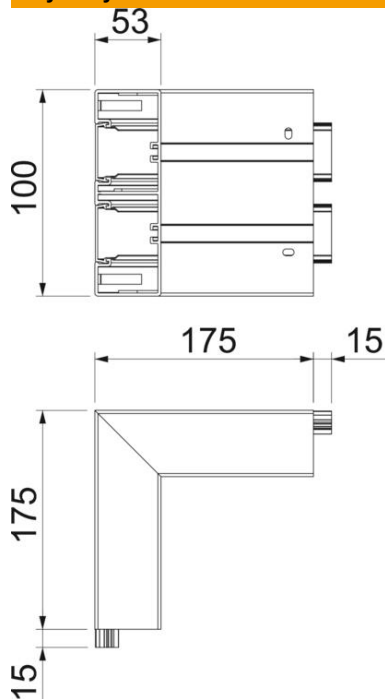

Karta charakterystyki technicznej

Naroże zewnętrzne, do kanału podparapetowego Rapid
45-2 typ GK-53165
Numery katalogowe: 6113412

Naroże zewnętrzne 90° do zmiany kierunków kanałów podparapetowych Rapid 45-2.

PVC polichlorek winylu

Dane podstawow

Numery katalogowe	6113412
Typ	GK-AS53165LGR
Oznaczenie 1	Naroże zewnętrzne
Oznaczenie 2	stałe
Wytwórca	OBO
Wymiar	190x190x165
Kolor	jasnoszary; RAL 7035
Materiał	Polichlorek winylu
Najmniejsza jednostka sprzedaży	1
Jednostka opakowania	Sztuk
Ciężar	66,8 kg
Jednostka wagi	kg/100 szt.
Ślad węglowy CO2 (GWP) od kołyski po bramę	2,6252 kg CO2e / 1 Sztuka

Karta charakterystyki technicznej

Naroże zewnętrzne, do kanału podparapetowego Rapid
45-2 typ GK-53165
Numery katalogowe: 6113412

Wymiary

Długość	175 mm
Szerokość	165 mm
Wysokość	53 mm

Dane techniczne

Ilość pokryw	2
Wykonanie	Podstawa i pokrywa
dla szerokości kanału	165 mm
do wysokości kanału	53 mm
Bezhalogenowy	brak
Klamra mocująca kable	brak
Łącznik kanału EÜK	brak
Rodzaj montażu pokryw	Położenie wewnętrzne
Perforacja montażowa w dnie	tak
Szerokość pokrywy	45 mm
Szerokość pokrywy 2	45 mm
Szerokość pokrywy 3	0 mm
Stopień ochrony	IP 20
Folia ochronna	tak
Odporność kod IK	IK08
Symetryczne	tak
Zakres temperatur maks.	60 °C
Zakres temperatur min.	-15 °C
Zakres kąta maks.	90 mm
Zakres kąta min.	90 mm