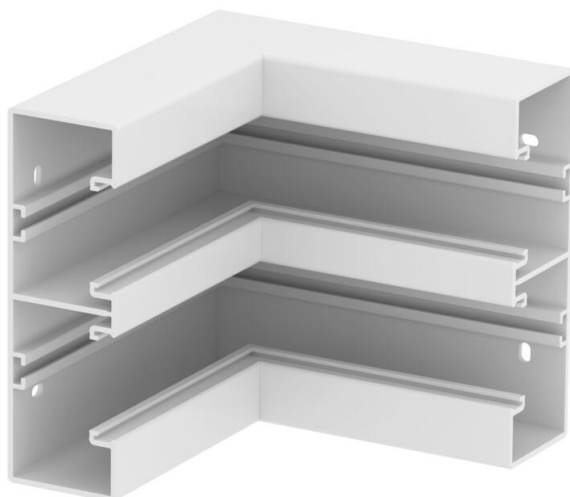

# Karta charakterystyki technicznej

Naroże wewnętrzne, do kanału podparapetowego Rapid  
45-2 typ GK-53165  
Numery katalogowe: 6113430

Naroże wewnętrzne 90° do zmiany kierunków kanałów Rapid 45-2.

**PVC** polichlorek winylu

## Dane podstawow

Numery katalogowe	6113430
Typ	GK-IS53165RW
Oznaczenie 1	Naroże wewnętrzne
Oznaczenie 2	stałe
Wytwórca	OBO
Wymiar	175x175x165
Kolor	czysta biel; RAL 9010
Materiał	Polichlorek winylu
Najmniejsza jednostka sprzedaży	1
Jednostka opakowania	Sztuk
Ciężar	54,5 kg
Jednostka wagi	kg/100 szt.
Ślad węglowy CO2 (GWP) od kołyski po bramę	2,2693 kg CO2e / 1 Sztuka

# Karta charakterystyki technicznej

Naroże wewnętrzne, do kanału podparapetowego Rapid  
45-2 typ GK-53165  
Numery katalogowe: 6113430

## Wymiary

Długość	175 mm
Szerokość	100 mm
Wysokość	53 mm