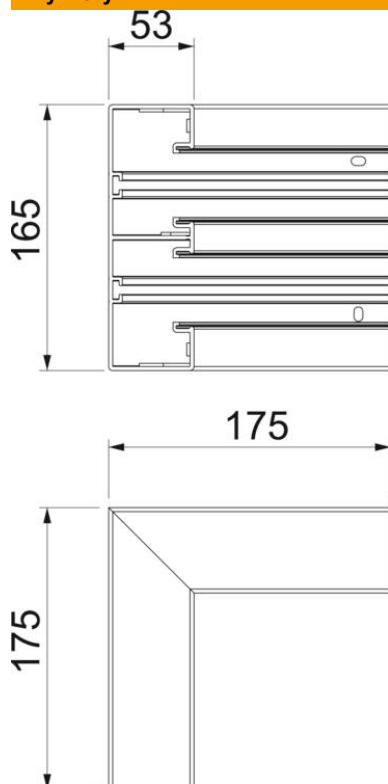

## Dane podstawow

Numery katalogowe	6113430
Typ	GK-IS53165RW
Oznaczenie 1	Naroże wewnętrzne
Oznaczenie 2	stałe
Wytwórca	OBO
Wymiar	175x175x165
Kolor	czysta biel; RAL 9010
Materiał	Polichlorek winylu
Najmniejsza jednostka sprzedaży	1
Jednostka opakowania	Sztuk
Ciężar	54,5 kg
Jednostka wagi	kg/100 szt.
Ślad węglowy CO2 (GWP) od kołyski po bramę	2,2693 kg CO2e / 1 Sztuka

## Wymiary

Długość	175 mm
Szerokość	100 mm
Wysokość	53 mm

## Dane techniczne

Ilość pokryw	2
Wykonanie	Podstawa
Kształt	symetryczne
do wymiaru kanału	53 x 165 mm
dla szerokości kanału	165 mm
do wysokości kanału	53 mm
Bezhalogenowy	brak
Klamra mocująca kable	brak
Łącznik kanału EÜK	brak
Rodzaj montażu pokryw	Położenie wewnętrzne
Perforacja montażowa w dnie	tak
Szerokość pokrywy	45 mm
Szerokość pokrywy 2	45 mm
Szerokość pokrywy 3	0 mm
Stopień ochrony	IP 20
Folia ochronna	tak
Odporność kod IK	IK08
Zakres temperatur maks.	60 °C
Zakres temperatur min.	-15 °C
Zakres kąta maks.	90 mm

## Dane techniczne

Zakres kąta min.	90 mm
------------------	-------