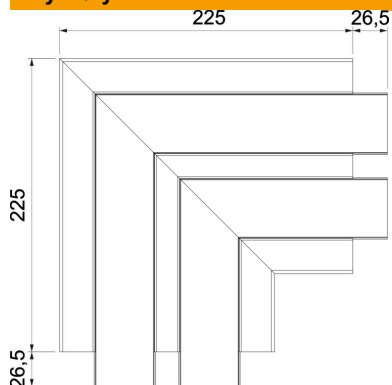

Karta charakterystyki technicznej

Naroże płaskie, do kanału podparapetowego Rapid 45-2 typ GK-53165

Numery katalogowe: 6113450

Naroże płaskie do zmiany kierunków kanałów podparapetowych Rapid 45-2.

PVC polichlorek winylu

Dane podstawow

Numery katalogowe	6113450
Typ	GK-FS53165RW
Oznaczenie 1	Naroże płaskie
Oznaczenie 2	stałe
Wytwórca	OBO
Wymiar	200x200x165
Kolor	czysta biel; RAL 9010
Materiał	Polichlorek winylu
Najmniejsza jednostka sprzedaży	1
Jednostka opakowania	Sztuk
Ciężar	64,5 kg
Jednostka wagi	kg/100 szt.
Ślad węglowy CO2 (GWP) od kołyski po bramę	2,7255 kg CO2e / 1 Sztuka

Karta charakterystyki technicznej

Naroże płaskie, do kanału podparapetowego Rapid 45-2 typ
GK-53165

Numery katalogowe: 6113450

Wymiary

Długość	225 mm
Szerokość	165 mm
Wysokość	53 mm

Dane techniczne

Ilość pokryw	2
Wykonanie	Podstawa i pokrywa
dla szerokości kanału	165 mm
do wysokości kanału	53 mm
Bezhalogenowy	brak
Klamra mocująca kable	brak
Łącznik kanału EÜK	brak
Rodzaj montażu pokryw	Położenie wewnętrzne
Perforacja montażowa w dnie	tak
Szerokość pokrywy	45 mm
Szerokość pokrywy 2	45 mm
Szerokość pokrywy 3	0 mm
Zmiana kierunku	pionowy, wznoszący/opadający
Stopień ochrony	IP 20
Folia ochronna	tak
Odporność kod IK	IK08
Symetryczne	tak
Zakres temperatur maks.	60 °C
Zakres temperatur min.	-15 °C
Zakres kąta maks.	90 mm
Zakres kąta min.	90 mm