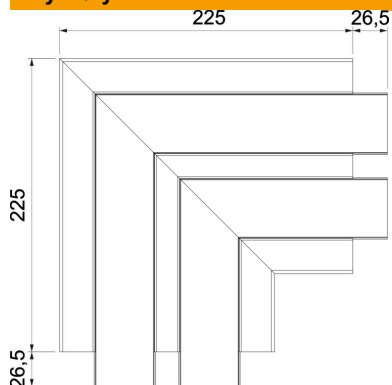

Karta charakterystyki technicznej

Naroże płaskie, do kanału podparapetowego Rapid 45-2 typ
GK-53165

Numery katalogowe: 6113452

Naroże płaskie do zmiany kierunków kanałów podparapetowych Rapid 45-2.

PVC polichlorek winylu

Dane podstawow

Numery katalogowe	6113452
Typ	GK-FS53165LGR
Oznaczenie 1	Naroże płaskie
Oznaczenie 2	stałe
Wytwórca	OBO
Wymiar	200x200x165
Kolor	jasnoszary; RAL 7035
Materiał	Polichlorek winylu
Najmniejsza jednostka sprzedaży	1
Jednostka opakowania	Sztuk
Ciężar	64,5 kg
Jednostka wagi	kg/100 szt.
Ślad węglowy CO2 (GWP) od kołyski po bramę	2,7458 kg CO2e / 1 Sztuka

Karta charakterystyki technicznej

Naroże płaskie, do kanału podparapetowego Rapid 45-2 typ
GK-53165

Numery katalogowe: 6113452

Wymiary

Długość	225 mm
Szerokość	165 mm
Wysokość	53 mm

Dane techniczne

Ilość pokryw	2
Wykonanie	Podstawa i pokrywa
dla szerokości kanału	165 mm
do wysokości kanału	53 mm
Bezhalogenowy	brak
Klamra mocująca kable	brak
Łącznik kanału EÜK	brak
Rodzaj montażu pokryw	Położenie wewnętrzne
Perforacja montażowa w dnie	tak
Szerokość pokrywy	45 mm
Szerokość pokrywy 2	45 mm
Szerokość pokrywy 3	0 mm
Zmiana kierunku	pionowy, wznoszący/opadający
Stopień ochrony	IP 20
Folia ochronna	tak
Odporność kod IK	IK08
Symetryczne	tak
Zakres temperatur maks.	60 °C
Zakres temperatur min.	-15 °C
Zakres kąta maks.	90 mm
Zakres kąta min.	90 mm