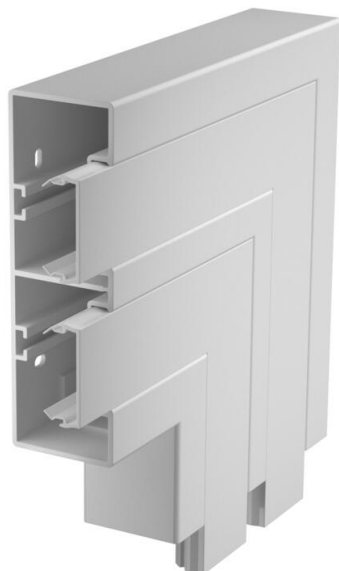

Karta charakterystyki technicznej

Naroże płaskie, do kanału podparapetowego Rapid 45-2 typ
GK-53165

Numery katalogowe: 6113452

Naroże płaskie do zmiany kierunków kanałów podparapetowych Rapid 45-2.

PVC polichlorek winylu

Dane podstawow

Numery katalogowe	6113452
Typ	GK-FS53165LGR
Oznaczenie 1	Naroże płaskie
Oznaczenie 2	stałe
Wytwórca	OBO
Wymiar	200x200x165
Kolor	jasnoszary; RAL 7035
Materiał	Polichlorek winylu
Najmniejsza jednostka sprzedaży	1
Jednostka opakowania	Sztuk
Ciężar	64,5 kg
Jednostka wagi	kg/100 szt.
Ślad węglowy CO2 (GWP) od kołyski po bramę	2,7458 kg CO2e / 1 Sztuka

Karta charakterystyki technicznej

Naroże płaskie, do kanału podparapetowego Rapid 45-2 typ
GK-53165

Numery katalogowe: 6113452

Wymiary

Długość	225 mm
Szerokość	165 mm
Wysokość	53 mm

Dane techniczne

Ilość pokryw	2
Wykonanie	Podstawa i pokrywa
dla szerokości kanału	165 mm
do wysokości kanału	53 mm
Bezhalogenowy	brak
Klamra mocująca kable	brak
Łącznik kanału EÜK	brak
Rodzaj montażu pokryw	Położenie wewnętrzne
Perforacja montażowa w dnie	tak
Szerokość pokrywy	45 mm
Szerokość pokrywy 2	45 mm
Szerokość pokrywy 3	0 mm
Zmiana kierunku	pionowy, wznoszący/opadający
Stopień ochrony	IP 20
Folia ochronna	tak
Odporność kod IK	IK08
Symetryczne	tak
Zakres temperatur maks.	60 °C
Zakres temperatur min.	-15 °C
Zakres kąta maks.	90 mm
Zakres kąta min.	90 mm