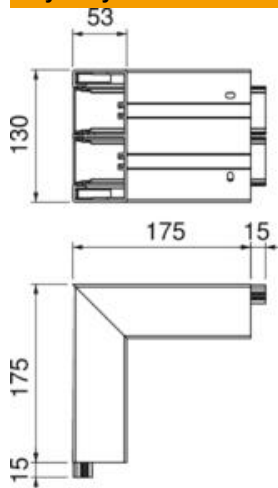

Karta charakterystyki technicznej

Naroże zewnętrzne, do kanału podparapetowego Rapid
45-2 typ GK-53130
Numery katalogowe: 6113222

Naroże zewnętrzne 90° do zmiany kierunków kanałów podparapetowych Rapid 45-2.

PVC polichlorek winylu

Dane podstawow

Numery katalogowe	6113222
Typ	GK-AS53130LGR
Oznaczenie 1	Naroże zewnętrzne
Oznaczenie 2	stałe
Wytwórca	OBO
Wymiar	190x190x130
Kolor	jasnoszary; RAL 7035
Materiał	Polichlorek winylu
Najmniejsza jednostka sprzedaży	1
Jednostka opakowania	Sztuk
Ciężar	56,2 kg
Jednostka wagi	kg/100 szt.
Ślad węglowy CO2 (GWP) od kołyski po bramę	1,7467 kg CO2e / 1 Sztuka

Karta charakterystyki technicznej

Naroże zewnętrzne, do kanału podparapetowego Rapid
45-2 typ GK-53130
Numery katalogowe: 6113222

Wymiary

Długość	175 mm
Szerokość	130 mm
Wysokość	53 mm

Dane techniczne

Ilość pokryw	2
Wykonanie	Podstawa i pokrywa
dla szerokości kanału	130 mm
do wysokości kanału	53 mm
Bezhalogenowy	brak
Klamra mocująca kable	brak
Łącznik kanału EÜK	brak
Rodzaj montażu pokryw	Położenie wewnętrzne
Perforacja montażowa w dnie	tak
Szerokość pokrywy	45 mm
Szerokość pokrywy 2	45 mm
Szerokość pokrywy 3	0 mm
Stopień ochrony	IP 20
Folia ochronna	tak
Odporność kod IK	IK08
Symetryczne	tak
Zakres temperatur maks.	60 °C
Zakres temperatur min.	-15 °C
Zakres kąta maks.	90 mm
Zakres kąta min.	90 mm