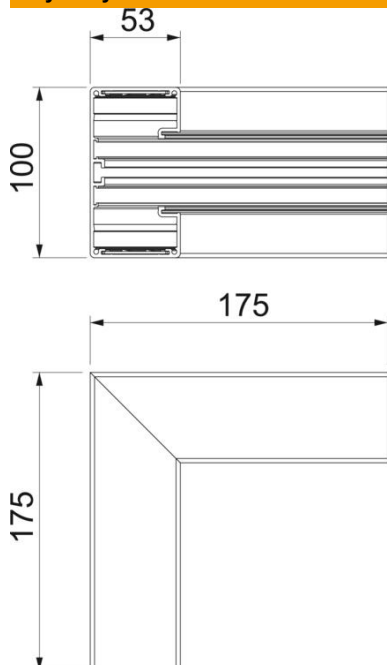

Karta charakterystyki technicznej

Naroże wewnętrzne, do kanału podparapetowego Rapid
45-2 typ GA-53100
Numery katalogowe: 6112430

Naroże wewnętrzne 90° do zmiany kierunków kanałów Rapid 45-2 GA ...

Wskazówka:

W eloksydowanych kanałach podparapetowych z aluminium mogą występować niewielkie różnice odcieni, związane z właściwościami materiału i technologią (zgodnie DIN 17611). Osprzęt o rozmiarze 45 mm można zatrzaskiwać bezpośrednio w profilu kanału. W przypadku stosowania kształtek z PC/ABS ze względu na różne materiały mogą być widoczne różnice w odcieniach.

Alu aluminium

Dane podstawow

Numery katalogowe	6112430
Typ	GA-IS53100RW
Oznaczenie 1	Naroże wewnętrzne
Oznaczenie 2	Alu, stałe
Wytwórca	OBO
Wymiar	53x100x175
Kolor	czysta biel; RAL 9010
Materiał	aluminium
Najmniejsza jednostka sprzedaży	1
Jednostka opakowania	Sztuk
Ciężar	69,2 kg
Jednostka wagi	kg/100 szt.
Ślad węglowy CO2 (GWP) od kołyski po bramę	9,1792 kg CO2e / 1 Sztuka

Karta charakterystyki technicznej

Naroże wewnętrzne, do kanału podparapetowego Rapid
45-2 typ GA-53100
Numery katalogowe: 6112430

Wymiary

Długość	175 mm
Szerokość	100 mm
Wysokość	53 mm

Dane techniczne

Ilość pokryw	1
Wykonanie	Podstawa
Kształt	symetryczne
do wymiaru kanału	53 x 100 mm
dla szerokości kanału	100 mm
do wysokości kanału	53 mm
Bezhalogenowy	tak
Klamra mocująca kable	brak
Łącznik kanału EÜK	brak
Rodzaj montażu pokryw	Położenie wewnętrzne
Perforacja montażowa w dnie	brak
Szerokość pokrywy	45 mm
Stopień ochrony	IP 20
Folia ochronna	tak
Odporność kod IK	IK10
Zakres temperatur maks.	60 °C
Zakres temperatur min.	-15 °C
Zakres kąta min.	90 mm