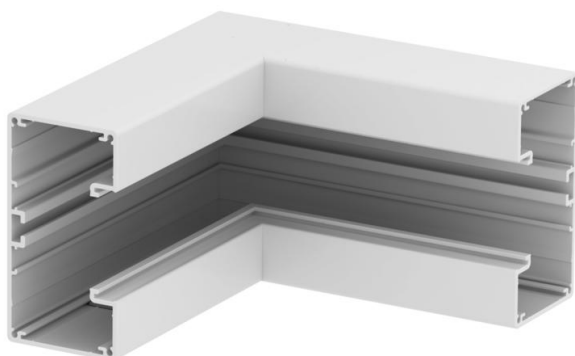

Karta charakterystyki technicznej

Naroże wewnętrzne, do kanału podparapetowego Rapid
45-2 typ GA-53100
Numery katalogowe: 6112430

Naroże wewnętrzne 90° do zmiany kierunków kanałów Rapid 45-2 GA ...

Wskazówka:

W eloksydowanych kanałach podparapetowych z aluminium mogą występować niewielkie różnice odcieni, związane z właściwościami materiału i technologią (zgodnie DIN 17611). Osprzęt o rozmiarze 45 mm można zatrzaskiwać bezpośrednio w profilu kanału. W przypadku stosowania kształtek z PC/ABS ze względu na różne materiały mogą być widoczne różnice w odcieniach.

Alu aluminium

Dane podstawow

Numery katalogowe	6112430
Typ	GA-IS53100RW
Oznaczenie 1	Naroże wewnętrzne
Oznaczenie 2	Alu, stałe
Wytwórca	OBO
Wymiar	53x100x175
Kolor	czysta biel; RAL 9010
Materiał	aluminium
Najmniejsza jednostka sprzedaży	1
Jednostka opakowania	Sztuk
Ciężar	69,2 kg
Jednostka wagi	kg/100 szt.
Ślad węglowy CO2 (GWP) od kołyski po bramę	9,1792 kg CO2e / 1 Sztuka

Karta charakterystyki technicznej

Naroże wewnętrzne, do kanału podparapetowego Rapid
45-2 typ GA-53100
Numery katalogowe: 6112430

Wymiary

Długość	175 mm
Szerokość	100 mm
Wysokość	53 mm

Dane techniczne

Ilość pokryw	1
Wykonanie	Podstawa
Kształt	symetryczne
do wymiaru kanału	53 x 100 mm
dla szerokości kanału	100 mm
do wysokości kanału	53 mm
Bezhalogenowy	tak
Klamra mocująca kable	brak
Łącznik kanału EÜK	brak
Rodzaj montażu pokryw	Położenie wewnętrzne
Perforacja montażowa w dnie	brak
Szerokość pokrywy	45 mm
Stopień ochrony	IP 20
Folia ochronna	tak
Odporność kod IK	IK10
Zakres temperatur maks.	60 °C
Zakres temperatur min.	-15 °C
Zakres kąta min.	90 mm