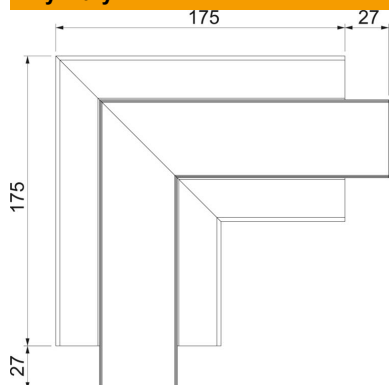

Wskazówka:

W eloksydowanych kanałach podparapetowych z aluminium mogą występować niewielkie różnice odcieni, związane z właściwościami materiału i technologią (zgodnie DIN 17611). Osprzęt o rozmiarze 45 mm można zatrzaskiwać bezpośrednio w profilu kanału. W przypadku stosowania kształtek z PC/ABS ze względu na różne materiały mogą być widoczne różnice w odcieniach.

Alu aluminium

Dane podstawow

Numery katalogowe	6112440
Typ	GA-FS53100RW
Oznaczenie 1	Naroże płaskie
Oznaczenie 2	Alu, stałe
Wytwórca	OBO
Wymiar	53x100x175
Kolor	czysta biel; RAL 9010
Materiał	aluminium
Najmniejsza jednostka sprzedaży	1
Jednostka opakowania	Sztuk
Ciężar	69,2 kg
Jednostka wagi	kg/100 szt.
Ślad węglowy CO2 (GWP) od kołyski po bramę	10,747 kg CO2e / 1 Sztuka

Karta charakterystyki technicznej

Naroże płaskie, do kanału podparapetowego Rapid 45-2 typ
GA-53100

Numery katalogowe: 6112440

Wymiary

Długość	175 mm
Szerokość	100 mm
Wysokość	53 mm

Dane techniczne

Ilość pokryw	1
Wykonanie	Podstawa i pokrywa
dla szerokości kanału	100 mm
do wysokości kanału	53 mm
Bezhalogenowy	tak
Klamra mocująca kable	brak
Łącznik kanału EÜK	brak
Rodzaj montażu pokryw	Położenie wewnętrzne
Perforacja montażowa w dnie	brak
Szerokość pokrywy	45 mm
Zmiana kierunku	pionowy, wznoszący/opadający
Stopień ochrony	IP 20
Folia ochronna	tak
Odporność kod IK	IK10
Symetryczne	tak
Zakres temperatur maks.	60 °C
Zakres temperatur min.	-15 °C
Zakres kąta min.	90 mm