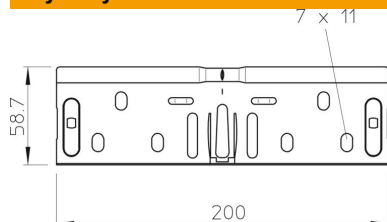

## Komplet łączników wzdluznych FS

Numery katalogowe: 6068200

Łącznik prosty, bezśrubowy do połączeń koryt kablowych i kształtek o wysokości boku 60 mm.  
Ciągłość elektryczna jest zapewniona bez potrzeby stosowania połączeń śrubowych.

### Dane podstawow

Numery katalogowe	6068200
Typ	RV 650 FS
Oznaczenie 1	Komplet łączników wzdluznych
Oznaczenie 2	do korytka kablowego
Wytwórca	OBO
Wymiar	60x500
Kolor	cyjan
Materiał	Stal
Powierzchnia	cynkowana metodą Sendzimira
Norma powierzchni	DIN EN 10346
Najmniejsza jednostka sprzedaży	10
Jednostka opakowania	Sztuk
Ciężar	36,2 kg
Jednostka wagi	kg/100 szt.
Ślad węglowy CO2 (GWP) od kołyski po bramę	0,8423 kg CO2e / 1 Sztuka

### Wymiary

Wymiar	200 x 58,7
Długość	200 mm
Szerokość	500 mm
Szerokość	20 in
Wysokość	60 mm
Wysokość	2 in
Grubość blachy	0,75 mm