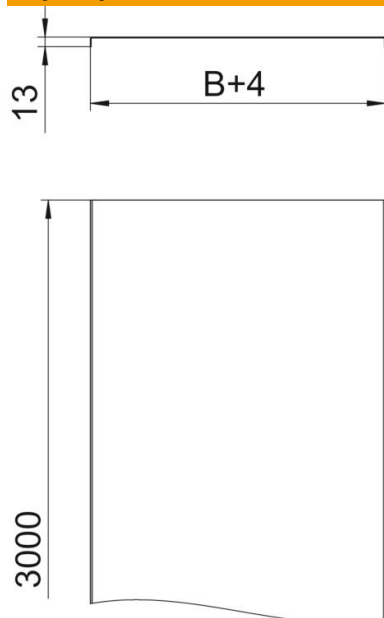

Karta charakterystyki technicznej

Pokrywa, bez perforacji A4

Numery katalogowe: 6052991

Nieperforowana pokrywa do osłony koryt kablowych i siatkowych.
Wyżłobienie poprzeczne od szerokości 500 mm.
W przypadku stosowania pokryw na zewnątrz budynku należy koryto dodatkowo zabezpieczyć przed wiatrem.

A4 Stal nierdzewna 1.4571

2B pusty, po obróbce

Dane podstawow

Numery katalogowe	6052991
Typ	DRLU 100 A4
Oznaczenie 1	Pokrywa pełna
Oznaczenie 2	do korytek i drabinek kabl.
Wytwórca	OBO
Wymiar	100x3000
Kolor	stal szlachetna
Materiał	Stal nierdzewna 1.4571
Powierzchnia	pusty, po obróbce
Norma powierzchni	
Najmniejsza jednostka sprzedaży	3
Jednostka opakowania	Metr
Ciężar	99 kg
Jednostka wagi	kg/100 m
Ślad węglowy CO2 (GWP) od kołyski po bramę	4,7168 kg CO2e / 1 Metr

Karta charakterystyki technicznej

Pokrywa, bez perforacji A4

Numery katalogowe: 6052991

Wymiary

Długość	3 000 mm
Szerokość	100 mm
Szerokość	4 in
Wysokość	13 mm
Grubość blachy	0,04 in
Grubość blachy	1 mm
Wymiar B	100 mm