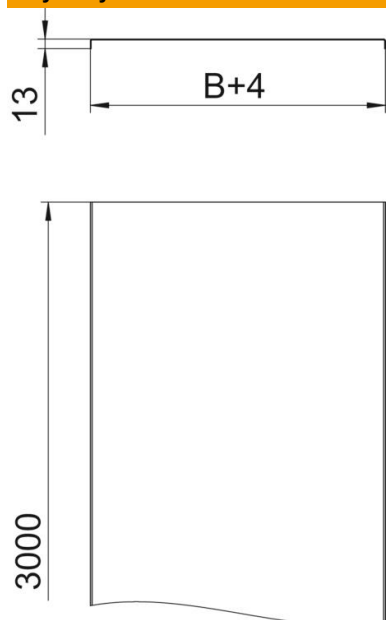

Karta charakterystyki technicznej

Pokrywa, bez perforacji A4

Numery katalogowe: 6052993

Nieperforowana pokrywa do osłony koryt kablowych i siatkowych.
Wyżłobienie poprzeczne od szerokości 500 mm.
W przypadku stosowania pokryw na zewnątrz budynku należy koryto dodatkowo zabezpieczyć przed wiatrem.

A4 Stal nierdzewna 1.4571

2B pusty, po obróbce

Dane podstawow

Numery katalogowe	6052993
Typ	DRLU 200 A4
Oznaczenie 1	Pokrywa pełna
Oznaczenie 2	do korytek i drabinek kabl.
Wytwórca	OBO
Wymiar	200x3000
Kolor	stal szlachetna
Materiał	Stal nierdzewna 1.4571
Powierzchnia	pusty, po obróbce
Norma powierzchni	
Najmniejsza jednostka sprzedaży	3
Jednostka opakowania	Metr
Ciężar	177,5 kg
Jednostka wagi	kg/100 m
Ślad węglowy CO2 (GWP) od kołyski po bramę	8,4893 kg CO2e / 1 Metr

Karta charakterystyki technicznej

Pokrywa, bez perforacji A4

Numery katalogowe: 6052993

Wymiary

Długość	3 000 mm
Szerokość	200 mm
Szerokość	8 in
Wysokość	13 mm
Grubość blachy	0,04 in
Grubość blachy	1 mm
Wymiar B	200 mm