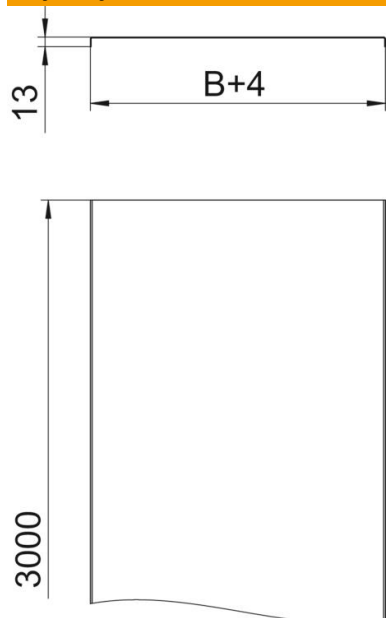

Karta charakterystyki technicznej

Pokrywa, bez perforacji FS

Numery katalogowe: 6052609

Nieperforowana pokrywa do koryt kablowych i siatkowych.
Przetłoczenie poprzeczne od szerokości 500 mm.
W przypadku stosowania pokryw na zewnątrz budynku należy koryto dodatkowo zabezpieczyć przed wiatrem.

St stal

FS ocynkowane metodą Sendzimira

Dane podstawow

Numery katalogowe	6052609
Typ	DRLU 600 FS
Oznaczenie 1	Pokrywa pełna
Oznaczenie 2	do korytek i drabinek kabl.
Wytwórca	OBO
Wymiar	600x3000
Kolor	cyjan
Materiał	Stal
Powierzchnia	cynkowana metodą Sendzimira
Norma powierzchni	DIN EN 10346
Najmniejsza jednostka sprzedaży	3
Jednostka opakowania	Metr
Ciężar	737 kg
Jednostka wagi	kg/100 m
Ślad węglowy CO2 (GWP) od kołyski po bramę	16,5043 kg CO2e / 1 Metr

Karta charakterystyki technicznej

Pokrywa, bez perforacji FS

Numery katalogowe: 6052609

Wymiary

Długość	3 000 mm
Szerokość	600 mm
Szerokość	24 in
Wysokość	35 mm
Grubość blachy	0,05 in
Grubość blachy	1,5 mm
Wymiar B	600 mm
Wymiar H	15 mm