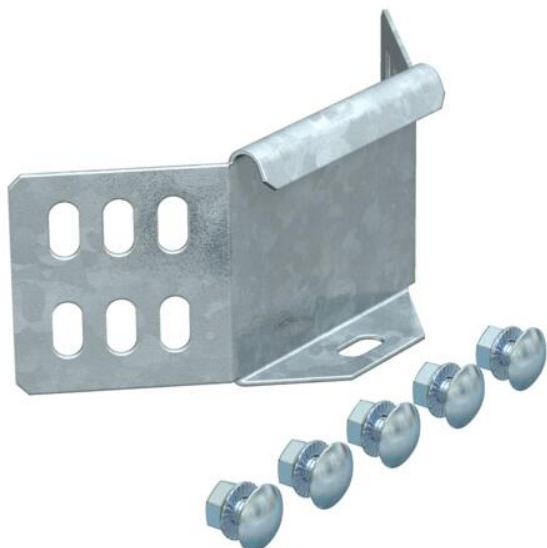

Karta charakterystyki technicznej

Łącznik kątowy 60 FS

Numery katalogowe: 6043062

Łączniki kątowe do koryt kablowych o wysokości boku 60 mm.
Zawiera potrzebne materiały montażowe.

St stal

FS ocynkowane metodą Sendzimira

Dane podstawow

Numery katalogowe	6043062
Typ	WKV 60 FS
Oznaczenie 1	Łącznik kątowy
Oznaczenie 2	do korytka kablowego
Wytwórca	OBO
Kolor	cyjan
Materiał	Stal
Powierzchnia	cynkowana metodą Sendzimira
Norma powierzchni	DIN EN 10346
Najmniejsza jednostka sprzedaży	5
Jednostka opakowania	Sztuk
Ciężar	14,7 kg
Jednostka wagi	kg/100 szt.
Ślad węglowy CO ₂ (GWP) od kołyski po bramę	0,4996 kg CO ₂ e / 1 Sztuka

Karta charakterystyki technicznej

Łącznik kątowy 60 FS

Numery katalogowe: 6043062

Wymiary

Długość	72 mm
Szerokość	50 mm
Wysokość	62 mm
Wysokość	2 in
Grubość blachy	1,25 mm

Dane techniczne

Wykonanie	Łącznik kątowy
Podtrzymanie funkcji	brak
Odpowiednie do korytka siatkowego	brak
Odpowiednie do drabiny kablowej	brak
Odpowiedni do korytka kablowego	tak
Odpowiednie do wysokości kablowego systemu nośnego	60 mm
Łącznik przegubowy poziomy	brak
Łącznik przegubowy pionowy	brak
Stal nierdzewna, wytrawiana	brak
Rodzaj połączenia	Łącznik śrubowy