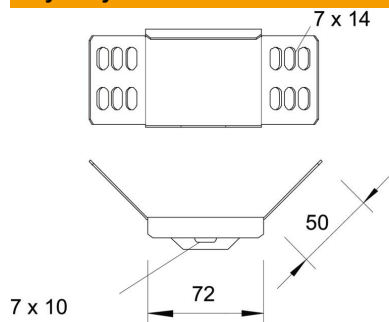

Karta charakterystyki technicznej

Łącznik kątowy 60 FS

Numery katalogowe: 6043062

Łączniki kątowe do koryt kablowych o wysokości boku 60 mm.
Zawiera potrzebne materiały montażowe.

St stal

FS ocynkowane metodą Sendzimira

Dane podstawow

Numery katalogowe	6043062
Typ	WKV 60 FS
Oznaczenie 1	Łącznik kątowy
Oznaczenie 2	do korytka kablowego
Wytwórca	OBO
Kolor	cyjan
Materiał	Stal
Powierzchnia	cynkowana metodą Sendzimira
Norma powierzchni	DIN EN 10346
Najmniejsza jednostka sprzedaży	5
Jednostka opakowania	Sztuk
Ciężar	14,7 kg
Jednostka wagi	kg/100 szt.
Ślad węglowy CO ₂ (GWP) od kołyski po bramę	0,4996 kg CO ₂ e / 1 Sztuka

Karta charakterystyki technicznej

Łącznik kątowy 60 FS

Numery katalogowe: 6043062

Wymiary

Długość	72 mm
Szerokość	50 mm
Wysokość	62 mm
Wysokość	2 in
Grubość blachy	1,25 mm

Dane techniczne

Wykonanie	Łącznik kątowy
Podtrzymanie funkcji	brak
Odpowiednie do korytka siatkowego	brak
Odpowiednie do drabiny kablowej	brak
Odpowiedni do korytka kablowego	tak
Odpowiednie do wysokości kablowego systemu nośnego	60 mm
Łącznik przegubowy poziomy	brak
Łącznik przegubowy pionowy	brak
Stal nierdzewna, wytrawiana	brak
Rodzaj połączenia	Łącznik śrubowy