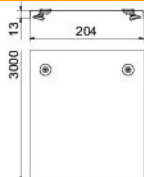

### Dane podstawow

|  |                               |
|--|-------------------------------|
| Numery katalogowe                          | 6051367                       |
| Typ  | DRL 200 FT                    |
| Oznaczenie 1                               | Pokrywa z rygłem obrotowym    |
| Oznaczenie 2                               | do korytek i drabinek kabł.   |
| Wytwórca                                   | OBO                           |
| Wymiar                                     | 200x3000                      |
| Kolor                                      | cyjan                         |
| Materiał                                   | Stal                          |
| Powierzchnia                               | cynkowana metodą zanurzeniową |
| Norma powierzchni                          | DIN EN ISO 1461               |
| Najmniejsza jednostka sprzedaży            | 3                             |
| Jednostka opakowania                       | Metr                          |
| Ciężar                                     | 202,67 kg                     |
| Jednostka wagi                             | kg/100 m                      |
| Ślad węglowy CO2 (GWP) od kołyski po bramę | 4,3638 kg CO2e / 1 Metr       |

### Wymiary

|                |          |
|----------------|----------|
| Długość        | 3 000 mm |
| Szerokość      | 200 mm   |
| Szerokość      | 8 in     |
| Wysokość       | 13 mm    |
| Grubość blachy | 0,04 in  |
| Grubość blachy | 1 mm     |
| Wymiar B       | 200 mm   |