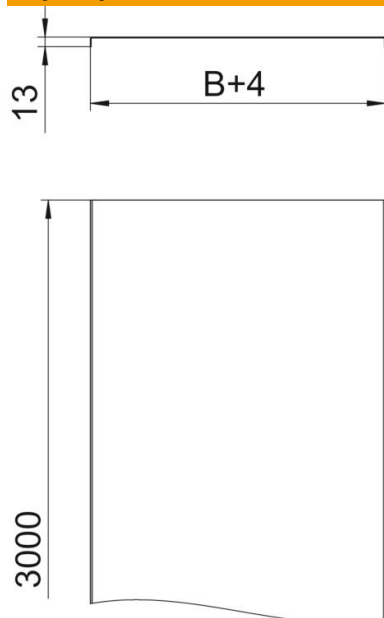

Karta charakterystyki technicznej

Pokrywa, bez perforacji FS

Numery katalogowe: 6052307

Nieperforowana pokrywa do koryt kablowych i siatkowych.
Przetłoczenie poprzeczne od szerokości 500 mm.
W przypadku stosowania pokryw na zewnątrz budynku należy koryto dodatkowo zabezpieczyć przed wiatrem.

St stal

FS ocynkowane metodą Sendzimira

Dane podstawow

Numery katalogowe	6052307
Typ	DRLU 300 FS
Oznaczenie 1	Pokrywa pełna
Oznaczenie 2	do korytek i drabinek kabł.
Wytwórca	OBO
Wymiar	300x3000
Kolor	cyjan
Materiał	Stal
Powierzchnia	cynkowana metodą Sendzimira
Norma powierzchni	DIN EN 10346
Najmniejsza jednostka sprzedaży	3
Jednostka opakowania	Metr
Ciężar	256 kg
Jednostka wagi	kg/100 m
Ślad węglowy CO2 (GWP) od kołyski po bramę	5,7241 kg CO2e / 1 Metr

Karta charakterystyki technicznej

Pokrywa, bez perforacji FS

Numery katalogowe: 6052307

Wymiary

Długość	3 000 mm
Szerokość	300 mm
Szerokość	12 in
Wysokość	35 mm
Grubość blachy	0,04 in
Grubość blachy	1 mm
Wymiar B	300 mm
Wymiar H	15 mm