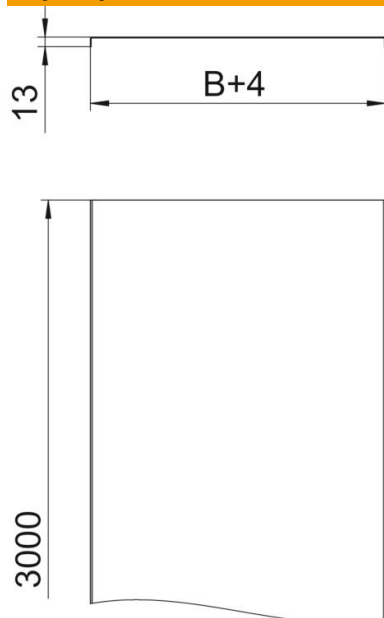

Karta charakterystyki technicznej

Pokrywa, bez perforacji FS

Numery katalogowe: 6052405

Nieperforowana pokrywa do koryt kablowych i siatkowych.
Przetłoczenie poprzeczne od szerokości 500 mm.
W przypadku stosowania pokryw na zewnątrz budynku należy koryto dodatkowo zabezpieczyć przed wiatrem.

St stal

FS ocynkowane metodą Sendzimira

Dane podstawow

Numery katalogowe	6052405
Typ	DRLU 400 FS
Oznaczenie 1	Pokrywa pełna
Oznaczenie 2	do korytek i drabinek kabł.
Wytwórca	OBO
Wymiar	400x3000
Kolor	cyjan
Materiał	Stal
Powierzchnia	cynkowana metodą Sendzimira
Norma powierzchni	DIN EN 10346
Najmniejsza jednostka sprzedaży	3
Jednostka opakowania	Metr
Ciężar	334,5 kg
Jednostka wagi	kg/100 m
Ślad węglowy CO2 (GWP) od kołyski po bramę	7,4871 kg CO2e / 1 Metr

Karta charakterystyki technicznej

Pokrywa, bez perforacji FS

Numery katalogowe: 6052405

Wymiary

Długość	3 000 mm
Szerokość	400 mm
Szerokość	16 in
Wysokość	35 mm
Grubość blachy	0,04 in
Grubość blachy	1 mm
Wymiar B	400 mm
Wymiar H	15 mm