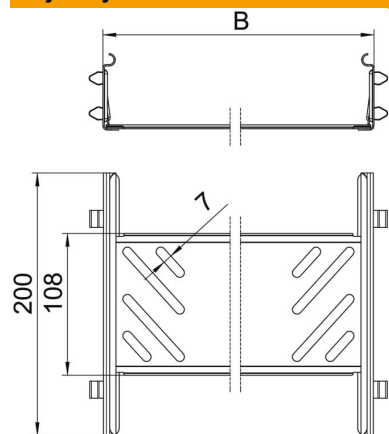

Karta charakterystyki technicznej

Komplet łączników wzdluznych Magic FS

Numery katalogowe: 6068924

Łącznik koryt kablowych z szybkołączką do bezśrubowego łączenia koryt kablowych i kształtek o wys. boku 60 mm. Dzięki zoptymalizowanej formie konstrukcyjnej łącznik można stosować do wykonania niewielkich łuków oraz jako element kompensacyjny w przypadku dużych wahań temperatury.

St stal

FS ocynkowane metodą Sendzimira

Dane podstawow

Numery katalogowe	6068924
Typ	KTSMV 650 FS
Oznaczenie 1	Komplet łączników wzdluznych
Oznaczenie 2	do systemów Magic
Wytwórca	OBO
Wymiar	60x500x200
Kolor	cyjan
Materiał	Stal
Powierzchnia	cynkowana metodą Sendzimira
Norma powierzchni	DIN EN 10346
Najmniejsza jednostka sprzedaży	1
Jednostka opakowania	Sztuk
Ciężar	57,4 kg
Jednostka wagi	kg/100 szt.
Ślad węglowy CO2 (GWP) od kołyski po bramę	2,3367 kg CO2e / 1 Sztuka

Karta charakterystyki technicznej

Komplet łączników wzdłużnych Magic FS

Numery katalogowe: 6068924

Wymiary

Wymiar	60x500
Długość	200 mm
Szerokość	500 mm
Szerokość	20 in
Wysokość	60 mm
Wysokość	2 in
Grubość blachy	1 mm
Wymiar B	500 mm

Dane techniczne

Wykonanie	Łącznik wzdłużny
Podtrzymanie funkcji	brak
Odpowiednie do korytka siatkowego	brak
Odpowiednie do drabiny kablowej	brak
Odpowiedni do korytka kablowego	tak
Odpowiednie do wysokości kablowego systemu nośnego	60 mm
Łącznik przegubowy poziomy	brak
Łącznik przegubowy pionowy	brak
Stal nierdzewna, wytrawiana	brak
Rodzaj połączenia	Łącznik bezśrubowy