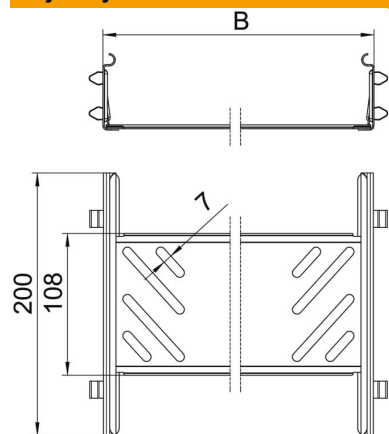

### Dane podstawow

Numery katalogowe	6068926
Typ	KTSMV 660 FS
Oznaczenie 1	Komplet łączników wzdłużnych
Oznaczenie 2	do systemów Magic
Wytwórca	OBO
Wymiar	60x600x200
Kolor	cyjan
Materiał	Stal
Powierzchnia	cynkowana metodą Sendzimira
Norma powierzchni	DIN EN 10346
Najmniejsza jednostka sprzedaży	1
Jednostka opakowania	Sztuk
Ciężar	64,2 kg
Jednostka wagi	kg/100 szt.
Ślad węglowy CO <sub>2</sub> (GWP) od kołyski po bramę	2,413 kg CO <sub>2</sub> e / 1 Sztuka

### Wymiary

Wymiar	60x600
Długość	200 mm
Szerokość	600 mm
Szerokość	24 in
Wysokość	60 mm
Wysokość	2 in
Grubość blachy	1 mm
Wymiar B	600 mm