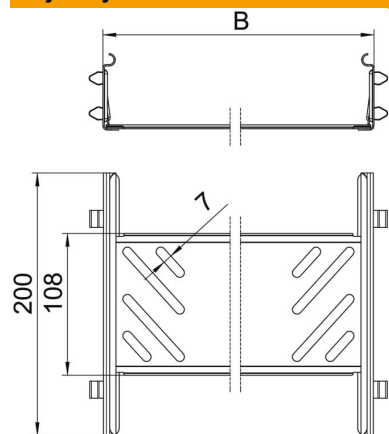

Karta charakterystyki technicznej

Komplet łączników wzdłużnych Magic FS

Numery katalogowe: 6068922

Łącznik koryt kablowych z szybkozłączką do bezśrubowego łączenia koryt kablowych i kształtek o wys. boku 60 mm. Dzięki zoptymalizowanej formie konstrukcyjnej łącznik można stosować do wykonania niewielkich łuków oraz jako element kompensacyjny w przypadku dużych wahań temperatury.

St stal

FS ocynkowane metodą Sendzimira

Dane podstawow

Numery katalogowe	6068922
Typ	KTSMV 640 FS
Oznaczenie 1	Komplet łączników wzdłużnych
Oznaczenie 2	do systemów Magic
Wytwórca	OBO
Wymiar	60x400x200
Kolor	cyjan
Materiał	Stal
Powierzchnia	cynkowana metodą Sendzimira
Norma powierzchni	DIN EN 10346
Najmniejsza jednostka sprzedaży	1
Jednostka opakowania	Sztuk
Ciężar	50,7 kg
Jednostka wagi	kg/100 szt.
Ślad węglowy CO ₂ (GWP) od kołyski po bramę	1,8746 kg CO ₂ e / 1 Sztuka

Karta charakterystyki technicznej

Komplet łączników wzdłużnych Magic FS

Numery katalogowe: 6068922

Wymiary

Wymiar	60x400
Długość	200 mm
Szerokość	400 mm
Szerokość	16 in
Wysokość	60 mm
Wysokość	2 in
Grubość blachy	1 mm
Wymiar B	400 mm

Dane techniczne

Wykonanie	Łącznik wzdłużny
Podtrzymanie funkcji	brak
Odpowiednie do korytka siatkowego	brak
Odpowiednie do drabiny kablowej	brak
Odpowiedni do korytka kablowego	tak
Odpowiednie do wysokości kablowego systemu nośnego	60 mm
Łącznik przegubowy poziomy	brak
Łącznik przegubowy pionowy	brak
Stal nierdzewna, wytrawiana	brak
Rodzaj połączenia	Łącznik bezśrubowy