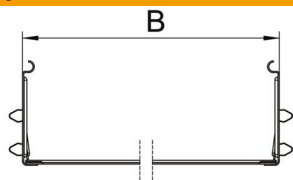

St stal

FS ocynkowane metodą Sendzimira

Dane podstawow

Numery katalogowe	6069094
Typ	KTSMV 120 FS
Oznaczenie 1	Komplet łączników wzdłużnych
Oznaczenie 2	do systemów Magic
Wytwórca	OBO
Wymiar	110x200x200
Kolor	cyjan
Materiał	Stal
Powierzchnia	cynkowana metodą Sendzimira
Norma powierzchni	DIN EN 10346
Najmniejsza jednostka sprzedaży	1
Jednostka opakowania	Sztuk
Ciężar	50,8 kg
Jednostka wagi	kg/100 szt.
Ślad węglowy CO ₂ (GWP) od kołyski po bramę	1,8693 kg CO ₂ e / 1 Sztuka

Karta charakterystyki technicznej

Komplet łączników wzdłużnych Magic FS

Numery katalogowe: 6069094

Wymiary

Długość	200 mm
Szerokość	200 mm
Wysokość	110 mm
Grubość blachy	1 mm
Wymiar B	200 mm

Dane techniczne