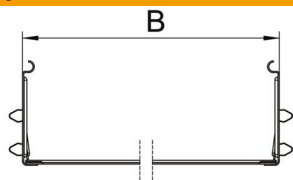

Karta charakterystyki technicznej

Komplet łączników wzdłużnych Magic FS

Numery katalogowe: 6069098

Łącznik koryt kablowych z szybkozłączką do bezśrubowego łączenia koryt kablowych i kształtek o wys. boku 110 mm. Dzięki zoptymalizowanej formie konstrukcyjnej łącznik można stosować do wykonania niewielkich łuków oraz jako element kompensacyjny w przypadku dużych wahań temperatury.

St stal

FS ocynkowane metodą Sendzimira

Dane podstawow

Numery katalogowe	6069098
Typ	KTSMV 140 FS
Oznaczenie 1	Komplet łączników wzdłużnych
Oznaczenie 2	do systemów Magic
Wytwórca	OBO
Wymiar	110x400x200
Kolor	cyjan
Materiał	Stal
Powierzchnia	cynkowana metodą Sendzimira
Norma powierzchni	DIN EN 10346
Najmniejsza jednostka sprzedaży	1
Jednostka opakowania	Sztuk
Ciężar	64,3 kg
Jednostka wagi	kg/100 szt.
Ślad węglowy CO ₂ (GWP) od kołyski po bramę	2,3972 kg CO ₂ e / 1 Sztuka

Karta charakterystyki technicznej

Komplet łączników wzdłużnych Magic FS

Numery katalogowe: 6069098

Wymiary

Długość	200 mm
Szerokość	400 mm
Wysokość	110 mm
Grubość blachy	1 mm
Wymiar B	400 mm

Dane techniczne