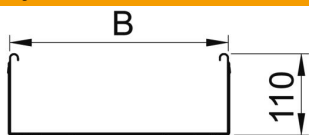

St stal

FT cynkowane ogniowo-zanurzeniowo

Dane podstawow

Numery katalogowe	6059405
Typ	MKSMTU 130 FT
Oznaczenie 1	Koryto kablowe MKSMTU
Oznaczenie 2	bez perforacji, z szybkozłączem
Wytwórca	OBO
Wymiar	110x300x3050
Kolor	cyjan
Materiał	Stal
Powierzchnia	cynkowana metodą zanurzeniową
Norma powierzchni	DIN EN ISO 1461
Najmniejsza jednostka sprzedaży	3
Jednostka opakowania	Metr
Ciężar	468,852 kg
Jednostka wagi	kg/100 m
Ślad węglowy CO ₂ (GWP) od kołyski po bramę	10,2425 kg CO ₂ e / 1 Metr

Karta charakterystyki technicznej

Koryto kablowe MKS-Magic® 110, bez perforacji FT

Numery katalogowe: 6059405

Wymiary

Długość	3 050 mm
Szerokość	300 mm
Wysokość	110 mm
Grubość blachy	1 mm
Wymiar B	300 mm

Dane techniczne