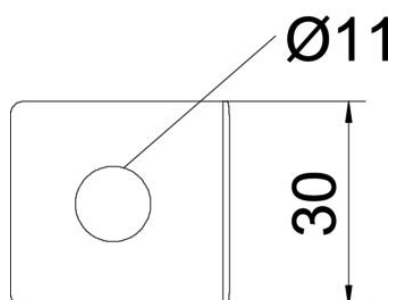

### Dane podstawow

Numery katalogowe	6015336
Typ	SH M10 FS
Oznaczenie 1	Wspornik boczny
Oznaczenie 2	do korytek siatkowych
Wytwórca	OBO
Wymiar	58x31
Kolor	cyjan
Materiał	Stal
Powierzchnia	cynkowana metodą Sendzimira
Norma powierzchni	DIN EN 10346
Najmniejsza jednostka sprzedaży	50
Jednostka opakowania	Sztuk
Ciężar	5,8 kg
Jednostka wagi	kg/100 szt.
Ślad węglowy CO2 (GWP) od kołyski po bramę	0,1422 kg CO2e / 1 Sztuka

### Wymiary

Wymiar	31 x 58
--------	---------

### Dane techniczne

Podtrzymanie funkcji	brak
Średnica otworu	11 mm
Stal nierdzewna, wytrawiana	brak