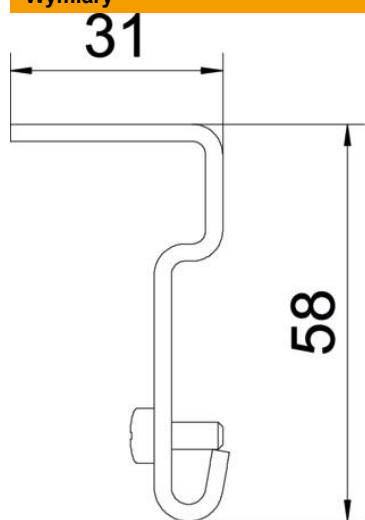

## Uchwyt boczny FS

Numery katalogowe: 6015336

Wspornik boczny do bocznego podwieszania korytka siatkowego.

- St** stal
- FS** ocynkowane metodą Sendzimira

### Dane podstawow

Numery katalogowe	6015336
Typ	SH M10 FS
Oznaczenie 1	Wspornik boczny
Oznaczenie 2	do korytek siatkowych
Wytwórca	OBO
Wymiar	58x31
Kolor	cyjan
Materiał	Stal
Powierzchnia	cynkowana metodą Sendzimira
Norma powierzchni	DIN EN 10346
Najmniejsza jednostka sprzedaży	50
Jednostka opakowania	Sztuk
Ciężar	5,8 kg
Jednostka wagi	kg/100 szt.
Ślad węglowy CO2 (GWP) od kołyski po bramę	0,1422 kg CO2e / 1 Sztuka

### Wymiary

Wymiar	31 x 58
--------	---------

### Dane techniczne

Podtrzymanie funkcji	brak
Średnica otworu	11 mm
Stal nierdzewna, wytrawiana	brak