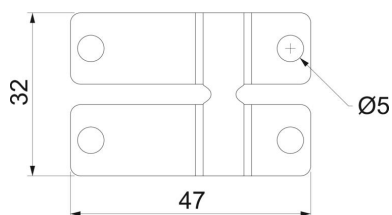

St stal

FT cynkowane ogniowo-zanurzeniowo

Dane podstawow

Numery katalogowe	6017160
Typ	WB GR FT
Oznaczenie 1	Uchwyt ścienny i środkowy
Oznaczenie 2	do trasy kablowej
Wytwórca	OBO
Wymiar	47x32x9
Kolor	cyjan
Materiał	Stal
Powierzchnia	cynkowana metodą zanurzeniową
Norma powierzchni	DIN EN ISO 1461
Najmniejsza jednostka sprzedaży	20
Jednostka opakowania	Sztuk
Ciężar	2,54 kg
Jednostka wagi	kg/100 szt.
Ślad węglowy CO ₂ (GWP) od kołyski po bramę	0,0843 kg CO ₂ e / 1 Sztuka

Karta charakterystyki technicznej

Uchwyt ścienny-stropowy FT

Numery katalogowe: 6017160

Wymiary

Wymiar

47x32x9

Dane techniczne

Wykonanie	dla grubości drutu 3,9 mm
Podtrzymanie funkcji	brak
Odpowiednie do korytka siatkowego	tak
Odpowiednie do drabiny kablowej	brak
Odpowiedni do korytka kablowego	brak
Średnica otworu	5 mm
Ze śrubami	brak
Stal nierdzewna, wytrawiana	brak