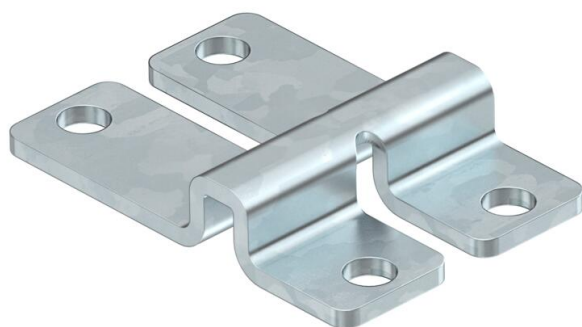

Karta charakterystyki technicznej

Uchwyt ścienny-stropowy FT

Numery katalogowe: 6017160

Element mocujący do bezpośredniego montażu korytek siatkowych na ścianie i podłodze. Możliwość nitowania i przykręcania.

St stal

FT cynkowane ogniowo-zanurzeniowo

Dane podstawow

Numery katalogowe	6017160
Typ	WB GR FT
Oznaczenie 1	Uchwyt ścienny i środkowy
Oznaczenie 2	do trasy kablowej
Wytwórca	OBO
Wymiar	47x32x9
Kolor	cyjan
Materiał	Stal
Powierzchnia	cynkowana metodą zanurzeniową
Norma powierzchni	DIN EN ISO 1461
Najmniejsza jednostka sprzedaży	20
Jednostka opakowania	Sztuk
Ciężar	2,54 kg
Jednostka wagi	kg/100 szt.
Ślad węglowy CO ₂ (GWP) od kołyski po bramę	0,0843 kg CO ₂ e / 1 Sztuka

Karta charakterystyki technicznej

Uchwyt ścienny-stropowy FT

Numery katalogowe: 6017160

Wymiary

Wymiar

47x32x9

Dane techniczne

Wykonanie	dla grubości drutu 3,9 mm
Podtrzymanie funkcji	brak
Odpowiednie do korytka siatkowego	tak
Odpowiednie do drabiny kablowej	brak
Odpowiedni do korytka kablowego	brak
Średnica otworu	5 mm
Ze śrubami	brak
Stal nierdzewna, wytrawiana	brak