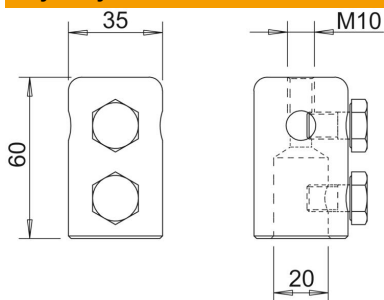

Karta charakterystyki technicznej

Końcówka

Numery katalogowe: 5408393

- Końcówka do mocowania przewodów okrągłych Rd 8-10 lub końcówek typu 101 ISP
- Z gwintem wewnętrznym M10, np. do montażu szybkozłączki Vario do krzyżowania przewodów
- Zawiera śruby M10

Alu aluminium

Dane podstawowe

Numery katalogowe	5408393
Typ	101 IES
Oznaczenie 1	Zaślepka
Wytwórca	OBO
Wymiar	20mm
Materiał	aluminium
Najmniejsza jednostka sprzedaży	10
Jednostka opakowania	Sztuk
Ciężar	20 kg
Jednostka wagi	kg/100 szt.
Ślad węglowy CO ₂ (GWP) od kołyski po bramę	2,505 kg CO ₂ e / 1 Sztuka

Wymiary

Długość	60 mm
Wymiar d min.	35 mm
Wymiar d Ø	20 mm
Wymiar L	60 mm

Karta charakterystyki technicznej

Końcówka

Numery katalogowe: 5408393

Dane techniczne

Przyłącze

Przewód okrągły