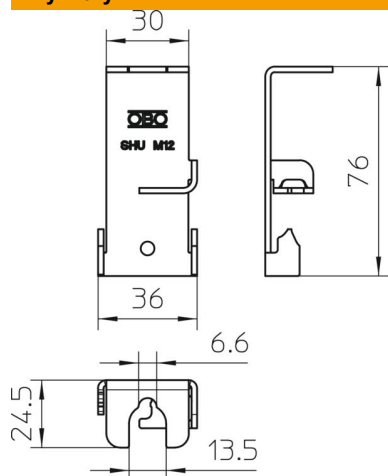

### Dane podstawow

Numery katalogowe	6015322
Typ	SHU M12 FS
Oznaczenie 1	Wspornik boczny uni
Wytwórca	OBO
Wymiar	75x36x2
Kolor	cyjan
Materiał	Stal
Powierzchnia	cynkowana metodą Sendzimira
Norma powierzchni	DIN EN 10346
Najmniejsza jednostka sprzedaży	50
Jednostka opakowania	Sztuk
Ciężar	5 kg
Jednostka wagi	kg/100 szt.
Ślad węglowy CO2 (GWP) od kołyski po bramę	0,2219 kg CO2e / 1 Sztuka

# Karta charakterystyki technicznej

### Wymiary

Długość	76 mm
Szerokość	36 mm
Wysokość	25 mm

### Dane techniczne

Obciążenie niszczące	0,5 kN
Grubość materiału	2 mm