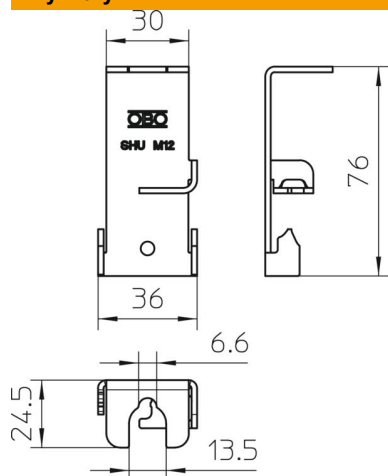

### Dane podstawow

Numery katalogowe	6015324
Typ	SHU M12 DD
Oznaczenie 1	Wspornik boczny uni
Wytwórca	OBO
Wymiar	75x36x2
Kolor	cyjan
Materiał	Stal
Powierzchnia	cynkowana metodą Sendzimira /aluminium, double dip
Norma powierzchni	DIN EN 10346
Najmniejsza jednostka sprzedaży	50
Jednostka opakowania	Sztuk
Ciężar	5,1 kg
Jednostka wagi	kg/100 szt.
Ślad węglowy CO2 (GWP) od kołyski po bramę	0,2273 kg CO2e / 1 Sztuka

# Karta charakterystyki technicznej

### Wymiary

Długość	76 mm
Szerokość	36 mm
Wysokość	25 mm

### Dane techniczne

Obciążenie niszczące	0,5 kN
Grubość materiału	2 mm