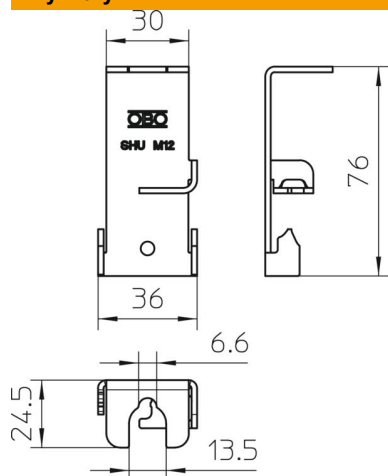

Karta charakterystyki technicznej

Uchwyt boczny, uniwersalny A4

Numery katalogowe: 6015328

Uchwyt boczny do mocowania koryt kablowych, korytek siatkowych i drabin kablowych do ścian lub stropów za pomocą pręta gwintowanego.

| | |
|-----------|------------------------|
| A4 | Stal nierdzewna 1.4571 |
| 2B | pusty, po obróbce |

Dane podstawow

| | |
|--|---------------------------|
| Numery katalogowe | 6015328 |
| Typ | SHU M12 A4 |
| Oznaczenie 1 | Wspornik boczny uni |
| Wytwórca | OBO |
| Wymiar | 75x36x2 |
| Kolor | stal szlachetna |
| Materiał | Stal nierdzewna 1.4571 |
| Powierzchnia | pusty, po obróbce |
| Norma powierzchni | |
| Najmniejsza jednostka sprzedaży | 50 |
| Jednostka opakowania | Sztuk |
| Ciężar | 5,1 kg |
| Jednostka wagi | kg/100 szt. |
| Ślad węglowy CO2 (GWP) od kołyski po bramę | 0,4648 kg CO2e / 1 Sztuka |

Karta charakterystyki technicznej

Uchwyt boczny, uniwersalny A4

Numery katalogowe: 6015328

Wymiary

| | |
|-----------|-------|
| Długość | 76 mm |
| Szerokość | 36 mm |
| Wysokość | 25 mm |

Dane techniczne