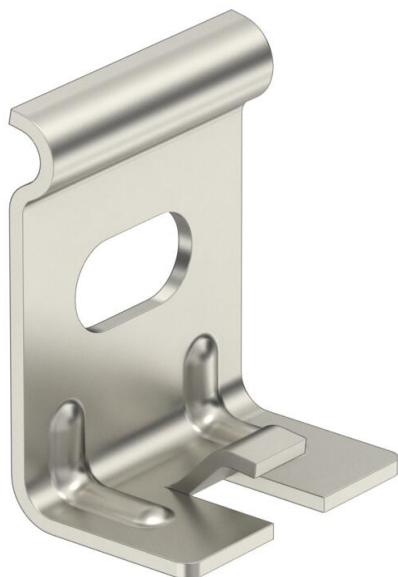

# Karta charakterystyki technicznej

Uchwyt ścienny do korytka siatkowego GRM 35x50 A4

Numery katalogowe: 6016445

Wandhalter zur Wandbefestigung der Gitterrinnen GRM 35 50.

**A4** Stal nierdzewna 1.4401

**2B** pusty, po obróbce

## Dane podstawow

Numery katalogowe	6016445
Typ	WH GRM35 A4
Oznaczenie 1	Uchwyt ścienny
Oznaczenie 2	do GRM 35x50
Wytwórca	OBO
Wymiar	35x50
Kolor	stal szlachetna
Materiał	Stal nierdzewna 1.4401
Powierzchnia	pusty, po obróbce
Norma powierzchni	
Najmniejsza jednostka sprzedaży	10
Jednostka opakowania	Sztuk
Ciężar	1,95 kg
Jednostka wagi	kg/100 szt.
Ślad węglowy CO <sub>2</sub> (GWP) od kołyski po bramę	0,1333 kg CO <sub>2</sub> e / 1 Sztuka

# Karta charakterystyki technicznej

Uchwyt ścienny do korytka siatkowego GRM 35x50 A4

Numery katalogowe: 6016445

## Wymiary

Szerokość	50 mm
Szerokość	1,97 in
Wysokość	35 mm