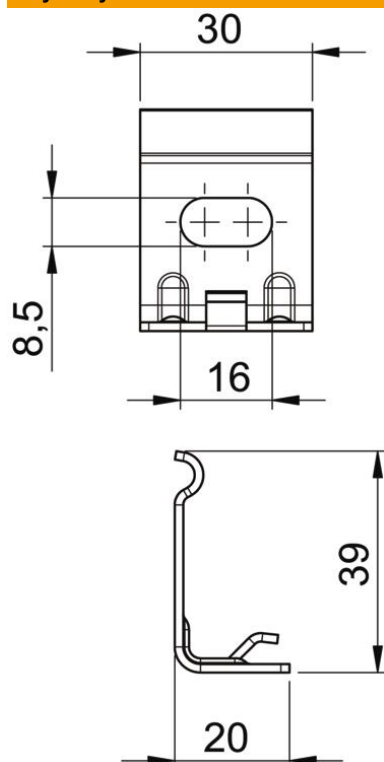

# Karta charakterystyki technicznej

Uchwyt ścienny do korytka siatkowego GRM 35x50 A4

Numery katalogowe: 6016445

Wandhalter zur Wandbefestigung der Gitterrinnen GRM 35 50.

**A4** Stal nierdzewna 1.4401

**2B** pusty, po obróbce

## Dane podstawow

Numery katalogowe	6016445
Typ	WH GRM35 A4
Oznaczenie 1	Uchwyt ścienny
Oznaczenie 2	do GRM 35x50
Wytwórca	OBO
Wymiar	35x50
Kolor	stal szlachetna
Materiał	Stal nierdzewna 1.4401
Powierzchnia	pusty, po obróbce
Norma powierzchni	
Najmniejsza jednostka sprzedaży	10
Jednostka opakowania	Sztuk
Ciężar	1,95 kg
Jednostka wagi	kg/100 szt.
Ślad węglowy CO <sub>2</sub> (GWP) od kołyski po bramę	0,1333 kg CO <sub>2</sub> e / 1 Sztuka

# Karta charakterystyki technicznej

Uchwyt ścienny do korytka siatkowego GRM 35x50 A4

Numery katalogowe: 6016445

## Wymiary

Szerokość	50 mm
Szerokość	1,97 in
Wysokość	35 mm