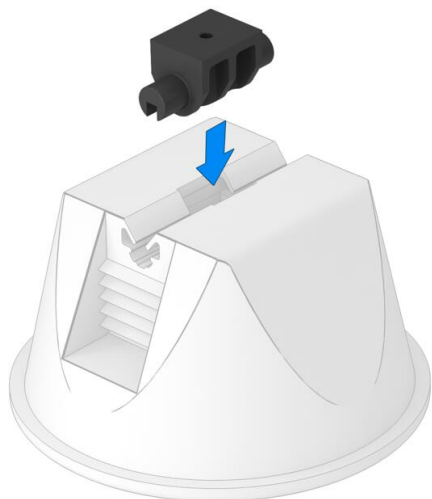

# Karta charakterystyki technicznej

Adapter uniwersalny do uchwytów dachowych typ  
165/MBG

Numery katalogowe: 5218882

Adapter uniwersalny z otworem  $\varnothing$  2,5 mm do śruby np. OBO Golden Sprint typ 4758 4 x L (L = w zależności od zastosowania), do montażu na uchwytach 165 MBG-8.

## Dane podstawow

Numery katalogowe	5218882
Typ	165 MBG UH
Oznaczenie 1	Adapter do obejmy dachowej
Oznaczenie 2	uniwersalny
Wytwórca	OBO
Wymiar	$\varnothing$ 4mm
Kolor	czarny
Materiał	Polipropylen
Najmniejsza jednostka sprzedaży	25
Jednostka opakowania	Sztuk
Ciężar	0,254 kg
Jednostka wagi	kg/100 szt.
Ślad węglowy CO <sub>2</sub> (GWP) od kołyski po bramę	0,0151 kg CO <sub>2</sub> e / 1 Sztuka

## Wymiary

Długość	35 mm
Szerokość	15,5 mm
Wysokość	15,9 mm

## Dane techniczne

Średnica przewodu maks.	8
Średnica przewodu min.	8
Dopasowanie	Rd 8 mm
Materiał uchwytu	Tworzywo sztuczne
Materiał wspornika	Tworzywo sztuczne