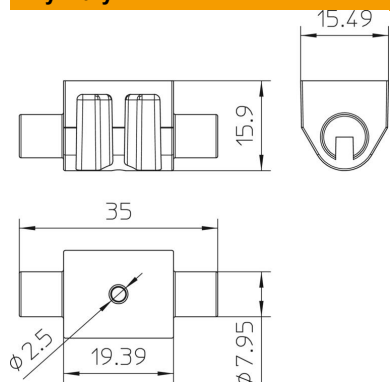

## Dane podstawow

Numery katalogowe	5218882
Typ	165 MBG UH
Oznaczenie 1	Adapter do obejmy dachowej
Oznaczenie 2	uniwersalny
Wytwórca	OBO
Wymiar	$\varnothing$ 4mm
Kolor	czarny
Materiał	Polipropylen
Najmniejsza jednostka sprzedaży	25
Jednostka opakowania	Sztuk
Ciężar	0,254 kg
Jednostka wagi	kg/100 szt.
Ślad węglowy CO <sub>2</sub> (GWP) od kołyski po bramę	0,0151 kg CO <sub>2</sub> e / 1 Sztuka

## Wymiary

Długość	35 mm
Szerokość	15,5 mm
Wysokość	15,9 mm

## Dane techniczne

Średnica przewodu maks.	8
Średnica przewodu min.	8
Dopasowanie	Rd 8 mm
Materiał uchwytu	Tworzywo sztuczne
Materiał wspornika	Tworzywo sztuczne