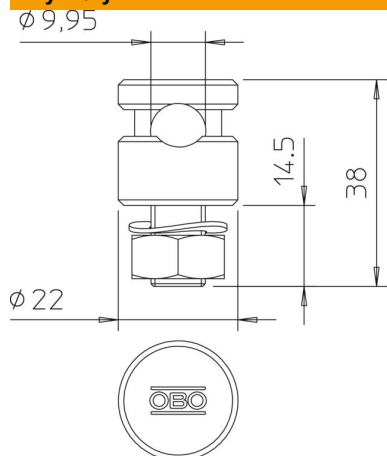

# Karta charakterystyki technicznej

Złącze Rd 8-10 mm, z wanienką

Numery katalogowe: 5304176

- Z 1 śrubą stykową zaciskową Fix, nakrętką i podkładką ząbkowaną
- Z zamontowaną wstępnie wanienką
- Spełnia wymagania normy VDE 0185-305 (IEC 62305)

## Dane podstawow

Numery katalogowe	5304176
Typ	5001 N-VA
Oznaczenie 1	Zacisk przyłączeniowy
Oznaczenie 2	do przewodu okrągłego
Wytwórca	OBO
Wymiar	8-10mm
Materiał	stal nierdzewna 1.4301
Najmniejsza jednostka sprzedaży	10
Jednostka opakowania	Sztuk
Ciężar	6,4 kg
Jednostka wagi	kg/100 szt.
Ślad węglowy CO2 (GWP) od kołyski po bramę	0,3383 kg CO2e / 1 Sztuka

# Karta charakterystyki technicznej

Złącze Rd 8-10 mm, z wanienką

Numery katalogowe: 5304176

## Wymiary