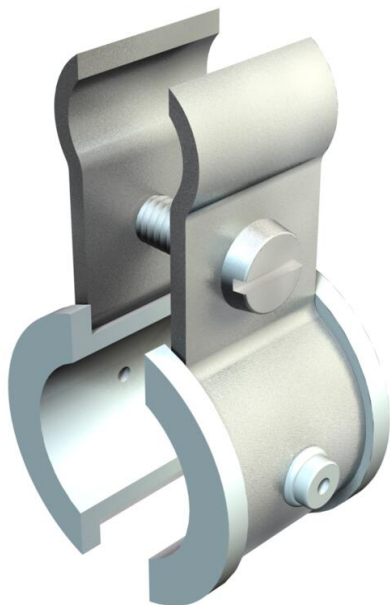

# Karta charakterystyki technicznej

Obejma drutu napinającego Fix ISO

Numery katalogowe: 2307634

Metallschelle mit Kunststoffeinlage, Stahl, bandverzinkt, Einlagen Polyethylen.

St stal

FS ocynkowane metodą Sendzimira

## Dane podstawow

Numery katalogowe	2307634
Typ	4021 K 9-16
Oznaczenie 1	Obejma napinaj.do drutu
Oznaczenie 2	z wkładkami z tw. sztucz.
Wytwórca	OBO
Wymiar	9-16mm
Kolor	jasnoszary; RAL 7035
Materiał	Stal
Powierzchnia	cynkowana metodą Sendzimira
Norma powierzchni	DIN EN 10346
Najmniejsza jednostka sprzedaży	100
Jednostka opakowania	Sztuk
Ciężar	1,457 kg
Jednostka wagi	kg/100 szt.
Ślad węglowy CO2 (GWP) od kołyski po bramę	0,04 kg CO2e / 1 Sztuka

# Karta charakterystyki technicznej

Obejma drutu napinającego Fix ISO

Numery katalogowe: 2307634

## Wymiary

Wymiar A	26 mm
Wymiar b	14 mm
Wymiar b1	18,3 mm