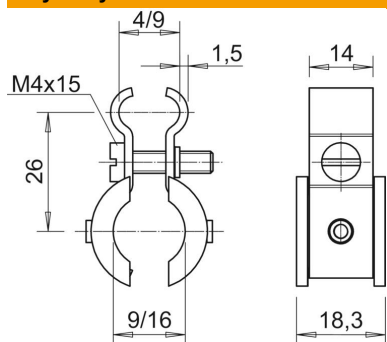

# Karta charakterystyki technicznej

Obejma drutu napinającego Fix ISO

Numery katalogowe: 2307634

Metallschelle mit Kunststoffeinlage, Stahl, bandverzinkt, Einlagen Polyethylen.

St stal

FS ocynkowane metodą Sendzimira

## Dane podstawow

Numery katalogowe	2307634
Typ	4021 K 9-16
Oznaczenie 1	Obejma napinaj.do drutu
Oznaczenie 2	z wkładkami z tw. sztucz.
Wytwórca	OBO
Wymiar	9-16mm
Kolor	jasnoszary; RAL 7035
Materiał	Stal
Powierzchnia	cynkowana metodą Sendzimira
Norma powierzchni	DIN EN 10346
Najmniejsza jednostka sprzedaży	100
Jednostka opakowania	Sztuk
Ciężar	1,457 kg
Jednostka wagi	kg/100 szt.
Ślad węglowy CO2 (GWP) od kołyski po bramę	0,04 kg CO2e / 1 Sztuka

# Karta charakterystyki technicznej

Obejma drutu napinającego Fix ISO

Numery katalogowe: 2307634

## Wymiary

Wymiar A	26 mm
Wymiar b	14 mm
Wymiar b1	18,3 mm