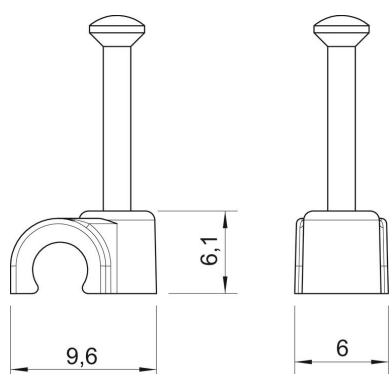

Karta charakterystyki technicznej

Klips gwoździowy ISO Typ 2004, czysta biel

Numery katalogowe: 2225239

Klips gwoździowy ISO, krótka forma.

PP Polipropylen

Dane podstawow

Numery katalogowe	2225239
Typ	2004 25 RW
Oznaczenie 1	Klips z gwoździem ISO
Wytwórca	OBO
Wymiar	4mm, L25
Kolor	czysta biel; RAL 9010
Materiał	Polipropylen
Najmniejsza jednostka sprzedaży	200
Jednostka opakowania	Sztuk
Ciężar	0,071 kg
Jednostka wagi	kg/100 szt.

Karta charakterystyki technicznej

Klips gwoździowy ISO Typ 2004, czysta biel

Numery katalogowe: 2225239

Wymiary

Wymiar B	6 mm
Wymiar H	6,1 mm
Wymiar L	9,6 mm

Karta charakterystyki technicznej

Klips gwoździowy ISO Typ 2004, czysta biel

Numery katalogowe: 2225239

Dane techniczne

Podwójna obejma	brak
Kształt	okrągły (dla kabla okrągłego)
do kabli o średnicy	4 mm
do gwoździ o średnicy	2,0x25
hartowana	tak
Bezhalogenowy	tak
Z gwoździem	tak
Długość gwoźdźa	25 mm
Odporny na uderzenia	brak
Blokada rury	brak