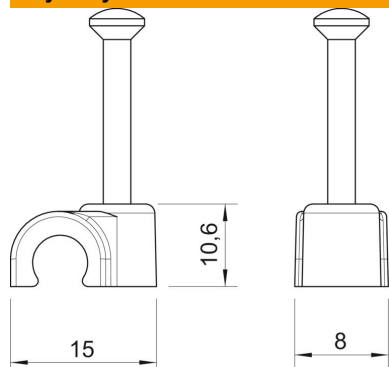

## Dane podstawow

Numery katalogowe	2225611
Typ	2008 25 RW
Oznaczenie 1	Klips z gwoździem ISO
Wytwórca	OBO
Wymiar	8mm, L25
Kolor	czysta biel; RAL 9010
Materiał	Polipropylen
Najmniejsza jednostka sprzedaży	100
Jednostka opakowania	Sztuk
Ciężar	0,104 kg
Jednostka wagi	kg/100 szt.
Ślad węglowy CO2 (GWP) od kołyski po bramę	0,0037 kg COe / 1 Sztuka

# Karta charakterystyki technicznej

Klips z gwoździem ISO typ 2008, czysta biel

Numery katalogowe: 2225611

## Wymiary

Wymiar B	8 mm
Wymiar H	10,6 mm
Wymiar L	15 mm

## Dane techniczne

Podwójna obejma	brak
Kształt	okrągły (dla kabla okrągłego)
do kabli o średnicy	8 mm
do gwoździ o średnicy	2,0x25
hartowana	tak
Bezhalogenowy	tak
Z gwoździem	tak
Długość gwoźdźca	25 mm
Odporny na uderzenia	brak
Blokada rury	brak