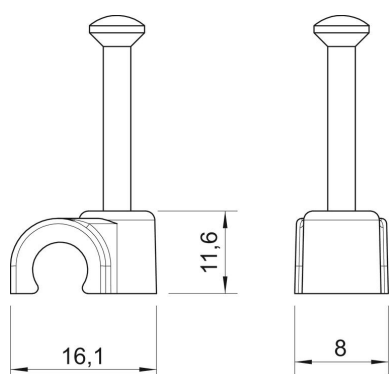

Karta charakterystyki technicznej

Klips z gwoździem ISO Typ 2009, czysta biel

Numery katalogowe: 2225727

Klips ISO, krótka forma.

PP Polipropylen

Dane podstawow

Numery katalogowe	2225727
Typ	2009 35 RW
Oznaczenie 1	Klips z gwoździem ISO
Wytwórca	OBO
Wymiar	9mm, L35
Kolor	czysta biel; RAL 9010
Materiał	Polipropylen
Najmniejsza jednostka sprzedaży	100
Jednostka opakowania	Sztuk
Ciężar	0,131 kg
Jednostka wagi	kg/100 szt.

Karta charakterystyki technicznej

Klips z gwoździem ISO Typ 2009, czysta biel

Numery katalogowe: 2225727

Wymiary

Wymiar B	8 mm
Wymiar H	11,6 mm
Wymiar L	16,1 mm

Karta charakterystyki technicznej

Klips z gwoździem ISO Typ 2009, czysta biel

Numery katalogowe: 2225727

Dane techniczne

Podwójna obejma	brak
Kształt	okrągły (dla kabla okrągłego)
do kabli o średnicy	9 mm
do gwoździ o średnicy	2,0x35
hartowana	tak
Bezhalogenowy	tak
Z gwoździem	tak
Długość gwoźdźcia	35 mm
Odporny na uderzenia	brak
Blokada rury	brak