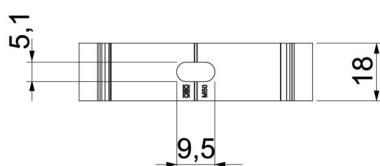

Centralne ułożenie rury umożliwia optymalny montaż w uchwycie, jednocześnie automatycznie obraca uchwyt do właściwej pozycji.

Otwór wzdłużny umożliwia regulację podczas montażu za pomocą śruby do drewna lub kołka wbijanego.

## Dane podstawow

Numery katalogowe	2149932
Typ	ALQ M32
Oznaczenie 1	Obejma Quick
Wytwórca	OBO
Wymiar	M32
Materiał	aluminium
Najmniejsza jednostka sprzedaży	50
Jednostka opakowania	Sztuk
Ciężar	1,6 kg
Jednostka wagi	kg/100 szt.
Ślad węglowy CO2 (GWP) od kołyski po bramę	0,2652 kg CO2e / 1 Sztuka

## Wymiary

Wymiar A	39 mm
Wymiar B	18 mm
Wymiar E	5,1 mm
Wymiar F	9,5 mm
Wymiar h	26 mm
Wymiar H	35 mm

## Dane techniczne

Szeregowa	brak
Ilość przewodów/rur	1
Udźwig użyteczny	120 N
Rodzaj mocowania	Otwór wiercony
Zamknięte	brak
Bezhalogenowy	brak
Z wkładką	brak
Rozmiar znamionowy/tekst	32
Zakres mocowania D maks.	32 mm
Zakres mocowania D min.	32 mm
odporny na działanie promieni UV	tak