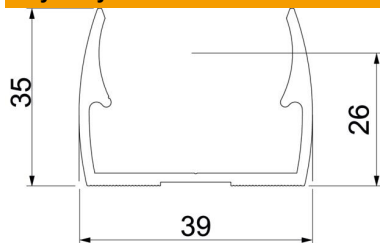

## Dane podstawow

Numery katalogowe	2149932
Typ	ALQ M32
Oznaczenie 1	Obejma Quick
Wytwórca	OBO
Wymiar	M32
Materiał	aluminium
Najmniejsza jednostka sprzedaży	50
Jednostka opakowania	Sztuk
Ciężar	1,6 kg
Jednostka wagi	kg/100 szt.
Ślad węglowy CO2 (GWP) od kołyski po bramę	0,2652 kg CO2e / 1 Sztuka

# Karta charakterystyki technicznej

Obejma Quick, ALUMINIUM

Numery katalogowe: 2149932

## Wymiary

Wymiar A	39 mm
Wymiar B	18 mm
Wymiar E	5,1 mm
Wymiar F	9,5 mm
Wymiar h	26 mm
Wymiar H	35 mm

## Dane techniczne

Szeregowa	brak
Ilość przewodów/rur	1
Udźwig użyteczny	120 N
Rodzaj mocowania	Otwór wiercony
Zamknięte	brak
Bezhalogenowy	brak
Z wkładką	brak
Rozmiar znamionowy/tekst	32
Zakres mocowania D maks.	32 mm
Zakres mocowania D min.	32 mm
odporny na działanie promieni UV	tak