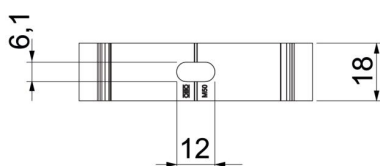

Centralne ułożenie rury umożliwia optymalny montaż w uchwycie, jednocześnie automatycznie obraca uchwyt do właściwej pozycji.

Otwór wzdłużny umożliwia regulację podczas montażu za pomocą śruby do drewna lub kołka wbijanego.

# Karta charakterystyki technicznej

Obejma Quick, ALUMINIUM

Numery katalogowe: 2149950

## Wymiary

Wymiar A	60 mm
Wymiar B	18 mm
Wymiar E	6,1 mm
Wymiar F	12 mm
Wymiar h	33,5 mm
Wymiar H	46,5 mm

## Dane techniczne

Szeregowałny	brak
Ilość przewodów/rur	1
Udźwig uźyteczny	175 N
Rodzaj mocowania	Otwór wiercony
Zamknięte	brak
Bezhalogenowy	brak
Z wkładką	brak
Rozmiar znamionowy/tekst	50
Zakres mocowania D maks.	50 mm
Zakres mocowania D min.	50 mm
odporny na działanie promieni UV	tak