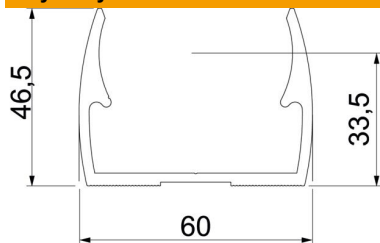

## Dane podstawow

Numery katalogowe	2149950
Typ	ALQ M50
Oznaczenie 1	Obejma Quick
Wytwórca	OBO
Wymiar	M50
Materiał	aluminium
Najmniejsza jednostka sprzedaży	25
Jednostka opakowania	Sztuk
Ciężar	2,73 kg
Jednostka wagi	kg/100 szt.
Ślad węglowy CO2 (GWP) od kołyski po bramę	0,4544 kg CO2e / 1 Sztuka

# Karta charakterystyki technicznej

Obejma Quick, ALUMINIUM

Numery katalogowe: 2149950

## Wymiary

Wymiar A	60 mm
Wymiar B	18 mm
Wymiar E	6,1 mm
Wymiar F	12 mm
Wymiar h	33,5 mm
Wymiar H	46,5 mm

## Dane techniczne

Szeregowałny	brak
Ilość przewodów/rur	1
Udźwig uźyteczny	175 N
Rodzaj mocowania	Otwór wiercony
Zamknięte	brak
Bezhalogenowy	brak
Z wkładką	brak
Rozmiar znamionowy/tekst	50
Zakres mocowania D maks.	50 mm
Zakres mocowania D min.	50 mm
odporny na działanie promieni UV	tak