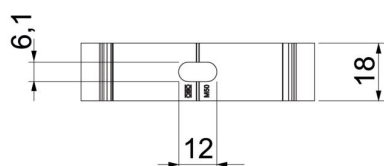

Centralne ułożenie rury umożliwia optymalny montaż w uchwycie, jednocześnie automatycznie obraca uchwyt do właściwej pozycji.

Otwór wzdłużny umożliwia regulację podczas montażu za pomocą śruby do drewna lub kołka wbijanego.

Empfohlener Befestigungsabstand 50-60cm.

Alu aluminium

Dane podstawow

Numery katalogowe	2149963
Typ	ALQ M63
Oznaczenie 1	Obejma Quick
Wytwórca	OBO
Wymiar	M63
Materiał	aluminium
Najmniejsza jednostka sprzedaży	20
Jednostka opakowania	Sztuk
Ciężar	3,34 kg
Jednostka wagi	kg/100 szt.
Ślad węglowy CO2 (GWP) od kołyski po bramę	0,5461 kg CO2e / 1 Sztuka

Karta charakterystyki technicznej

Obejma Quick, ALUMINIUM

Numery katalogowe: 2149963

Wymiary

Wymiar A	73 mm
Wymiar B	18 mm
Wymiar E	6,1 mm
Wymiar F	12 mm
Wymiar h	41,5 mm
Wymiar H	55,5 mm

Dane techniczne

Szeregowałny	brak
Ilość przewodów/rur	1
Udźwig uźyteczny	70 N
Rodzaj mocowania	Otwór wiercony
Zamknięte	brak
Bezhalogenowy	brak
Z wkładką	brak
Rozmiar znamionowy/tekst	63
Zakres mocowania D maks.	63 mm
Zakres mocowania D min.	63 mm
odporny na działanie promieni UV	tak