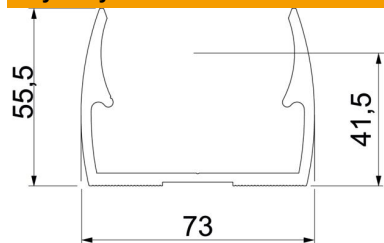

Centralne ułożenie rury umożliwia optymalny montaż w uchwycie, jednocześnie automatycznie obraca uchwyt do właściwej pozycji.

Otwór wzdłużny umożliwia regulację podczas montażu za pomocą śruby do drewna lub kołka wbijanego.

Empfohlener Befestigungsabstand 50-60cm.

Alu aluminium

Dane podstawow

Numery katalogowe	2149963
Typ	ALQ M63
Oznaczenie 1	Obejma Quick
Wytwórca	OBO
Wymiar	M63
Materiał	aluminium
Najmniejsza jednostka sprzedaży	20
Jednostka opakowania	Sztuk
Ciężar	3,34 kg
Jednostka wagi	kg/100 szt.
Ślad węglowy CO2 (GWP) od kołyski po bramę	0,5461 kg CO2e / 1 Sztuka

Karta charakterystyki technicznej

Obejma Quick, ALUMINIUM

Numery katalogowe: 2149963

Wymiary

Wymiar A	73 mm
Wymiar B	18 mm
Wymiar E	6,1 mm
Wymiar F	12 mm
Wymiar h	41,5 mm
Wymiar H	55,5 mm

Dane techniczne

Szeregowałny	brak
Ilość przewodów/rur	1
Udźwig uźyteczny	70 N
Rodzaj mocowania	Otwór wiercony
Zamknięte	brak
Bezhalogenowy	brak
Z wkładką	brak
Rozmiar znamionowy/tekst	63
Zakres mocowania D maks.	63 mm
Zakres mocowania D min.	63 mm
odporny na działanie promieni UV	tak